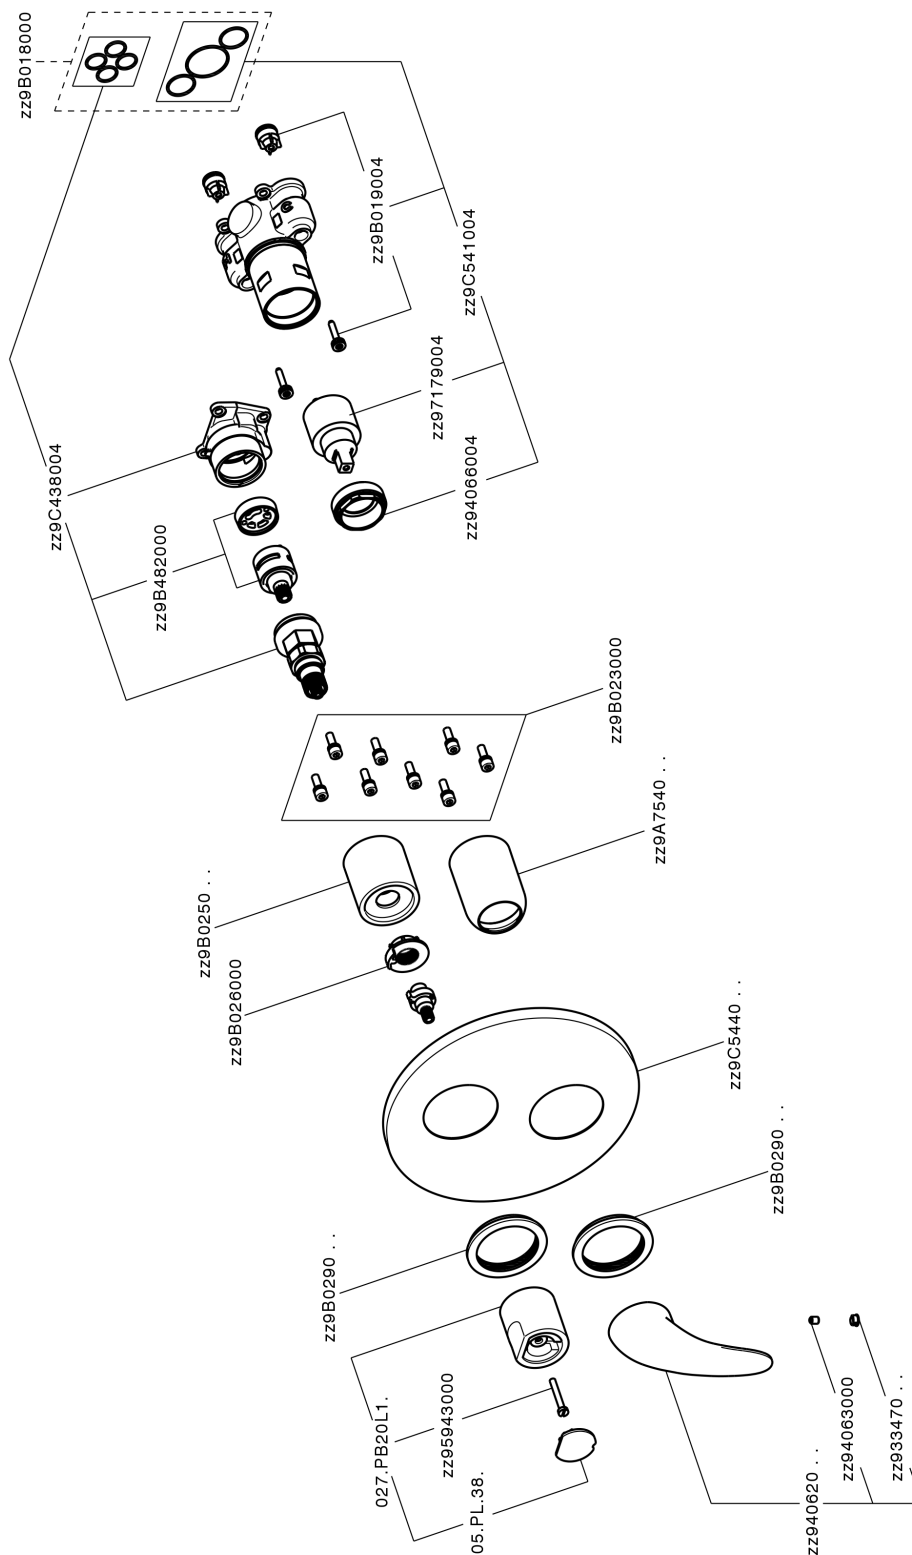

Conjunto Monomando para One-Box NORMA_NM0BM030

MODELO **NM0BM030**

Conjunto Monomando para One-Box, con desviador 2-3 salidas, profundidad mínima de instalación 67 mm, sin parte empotrada, para art. ZB00B030-ZB00B031

ACABADOS DISPONIBLES

CARACTERÍSTICAS

Recambio Cartucho **ZZ97179000**

Cartucho Monomando 35 mm

Instalación **Empotrado**

Empotrado 2 **ZB00B031**

ZB00B030

Conjunto Monomando para One-Box NORMA_NM0BM030

NM0BM030

<https://es.huberitalia.com/conjunto-monomando-para-one-box-norma-nm0bm030>

One-Box Universal para empotrado ONE BOX_ZB00B031

MODELO **ZB00B031**

One-Box Universal para empotrado, para termostático o monomando 1 o 2 o 3 salidas, sin parte externa, con silenciadores, con junta para sellado

ACABADOS DISPONIBLES

04 04 Sin Acabado

CARACTERÍSTICAS

Empotrado **1**
 Instalación **Empotrado**

Termostático

El Termostático Huber es tu gestor personal del agua, ayudándote a manejar, controlar y ahorrar agua y energía.