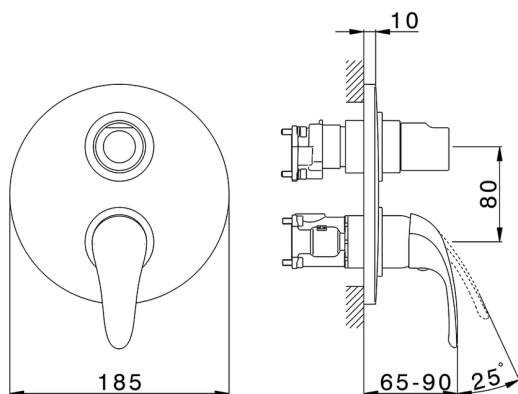

Conjunto Monomando para One-Box NORMA_NM0BM030

MODELO **NM0BM030**

Conjunto Monomando para One-Box, con desviador 2-3 salidas, profundidad mínima de instalación 67 mm, sin parte empotrada, para art. ZB00B030-ZB00B031

ACABADOS DISPONIBLES

CARACTERÍSTICAS

Recambio Cartucho **ZZ97179000**

Cartucho Monomando 35 mm

Instalación **Empotrado**

Empotrado 2 **ZB00B031**

ZB00B030

Conjunto Monomando para One-Box NORMA_NM0BM030

NM0BM030

<https://es.huberitalia.com/conjunto-monomando-para-one-box-norma-nm0bm030>

One-Box Universal para empotrado ONE BOX_ZB00B031

MODELO **ZB00B031**

One-Box Universal para empotrado, para termostático o monomando 1 o 2 o 3 salidas, sin parte externa, con silenciadores, con junta para sellado