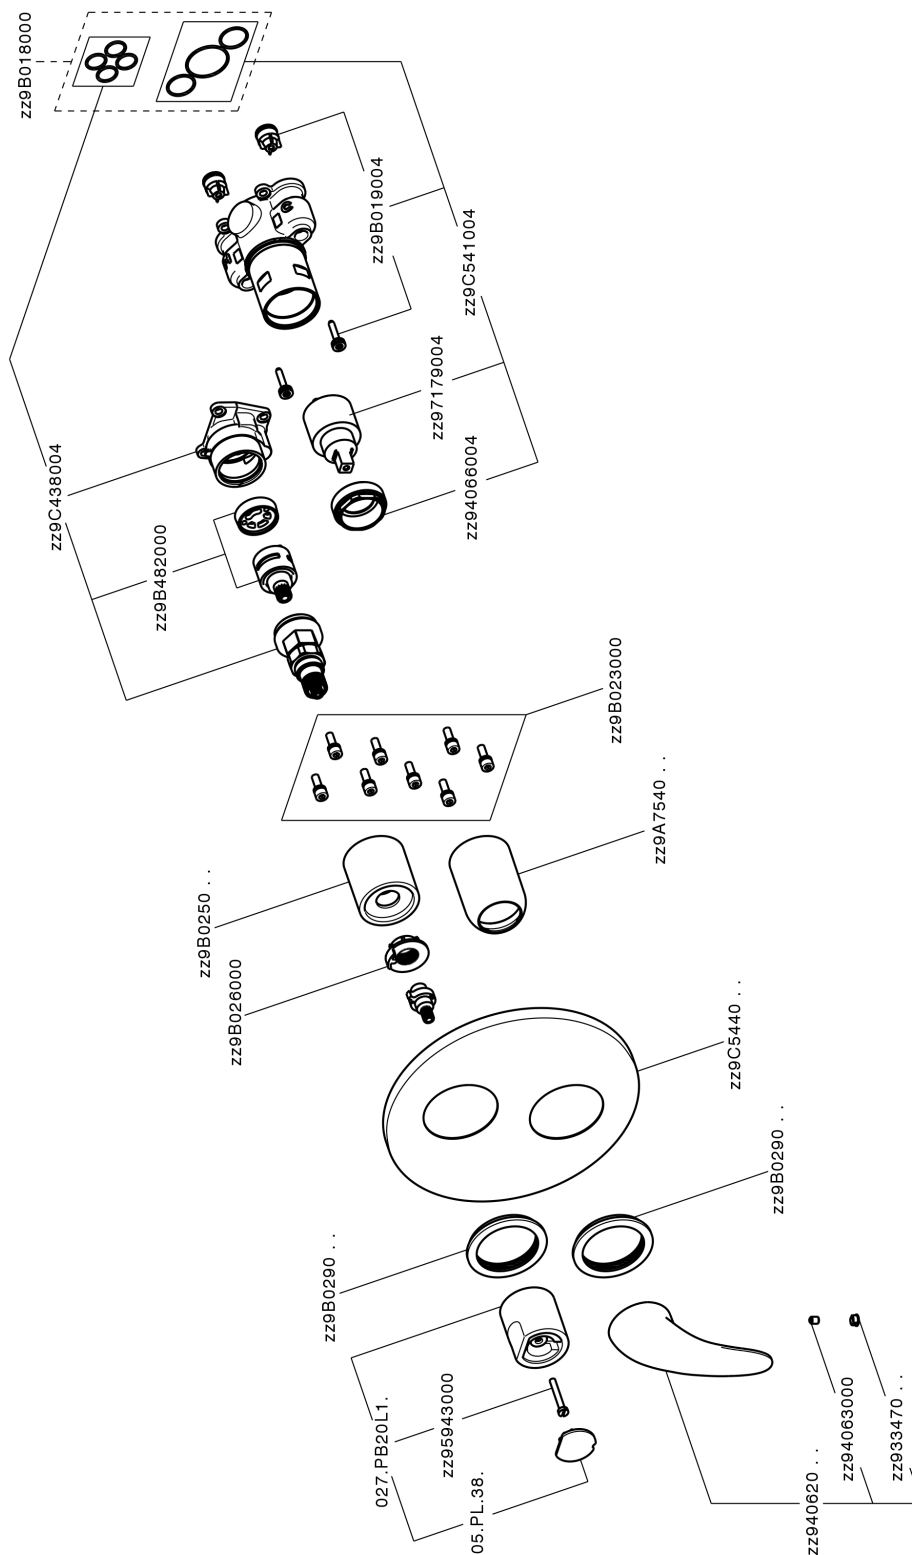

Conjunto Monomando para One-Box NORMA_NM0BM030

NM0BM030

<https://es.huberitalia.com/conjunto-monomando-para-one-box-norma-nm0bm030>

One-Box Universal para empotrado ONE BOX_ZB00B031

ZB00B031

<https://es.huberitalia.com/one-box-universal-para-empotrado-one-box-zb00b031>

One-Box Universal para empotrado ONE BOX_ZB00B030

ZB00B030

<https://es.huberitalia.com/one-box-universal-para-empotrado-one-box-zb00b030>

2024-12-22