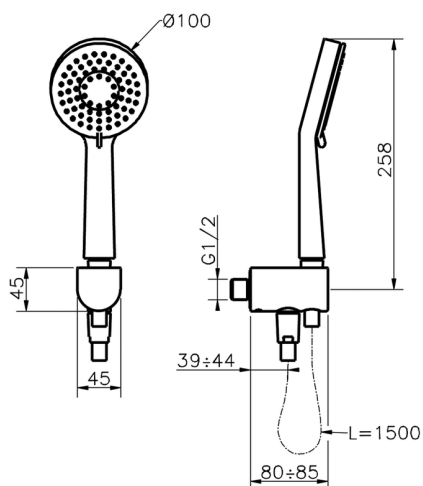

Conjunto ducha con toma de agua SHOWER_SS018880

MODELO **SS018880**

Conjunto ducha con toma de agua, soporte con racòr 1/2" integrado, duchita 3 funciones Lodge Ø100 mm de ABS, flexible liso SUPREME 150 cm

ACABADOS DISPONIBLES

21 21 Cromo

2F 2F Níquel Cepillado

CARACTERÍSTICAS

2024-11-21