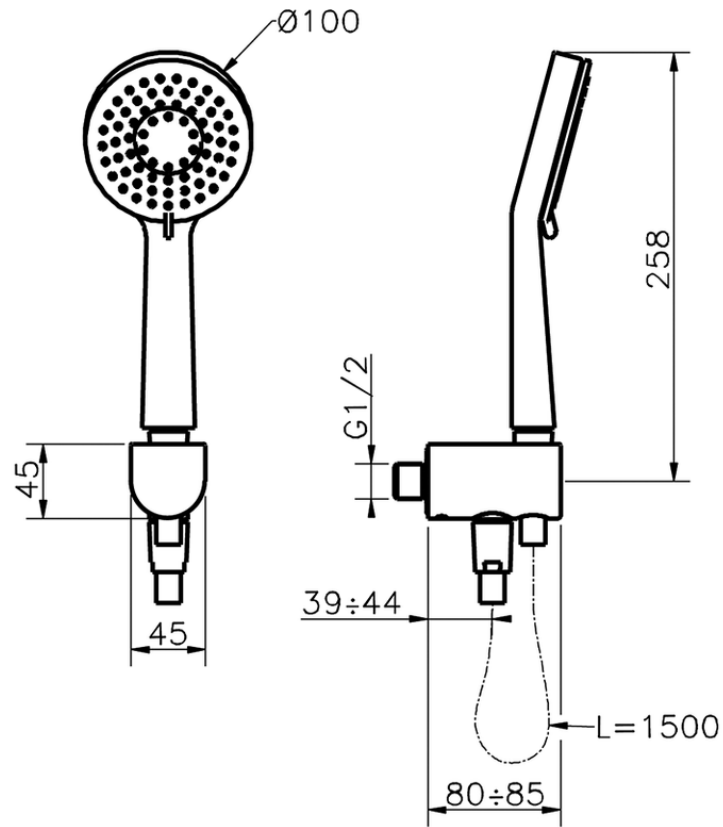

Conjunto ducha con toma de agua SHOWER_SS018880

SS018880

<https://es.huberitalia.com/conjunto-ducha-con-toma-de-agua-shower-ss018880>

2024-11-21