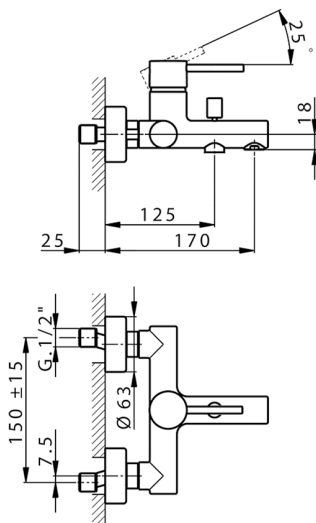

## Bañera monomando NUOVA KIRUNA\_K2000130

MODELO **TV000130**

Bañera monomando, sin conjunto ducha, conexión para flexible 1/2" M

ACABADOS DISPONIBLES

-  **21** 21 Cromo
-  **K200013026** Cobre Viejo
-  **K200013025** Níquel Cepillado
-  **K200013027** Latón Cepillado
-  **K200013040** Negro Mate
-  **K200013042** Blanco Mate

CARACTERÍSTICAS

Recambio Cartucho **ZZ95435000**

**Cartucho Monomando 35 mm**

### EcoStop

La función EcoStop limita el caudal del agua aproximadamente el 50% de la salida máxima con una leve resistencia en la maneta. Basta con empujar ligeramente más allá de la mitad del tope sólo cuando se requiera la salida máxima de agua. Esto permitirá ahorrar hasta un 50% de agua.