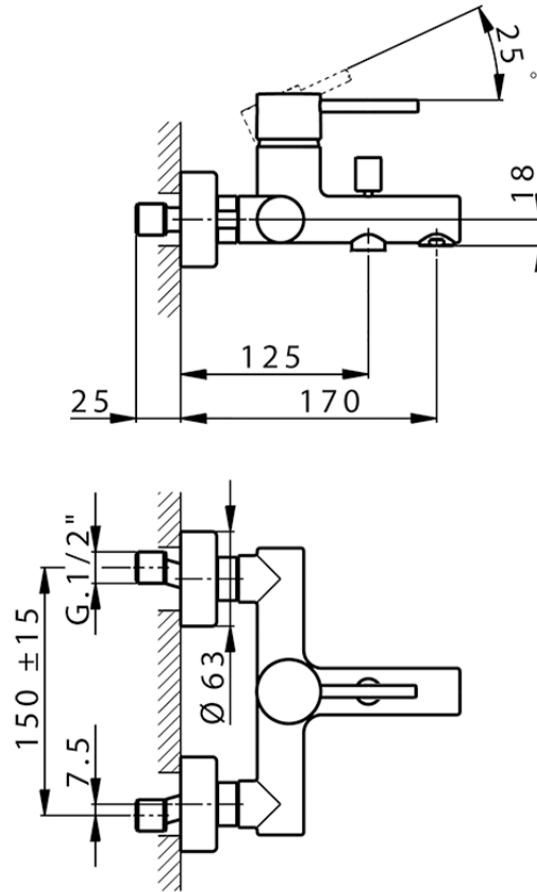

Bañera monomando NUOVA KIRUNA_K2000130

TV000130

<https://es.huberitalia.com/banera-monomando-nuova-kiruna-k2000130>

2024-11-21