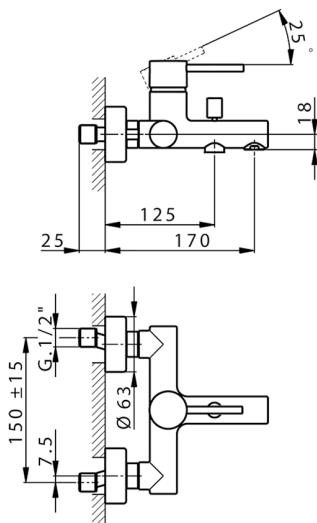

## Bañera monomando NUOVA KIRUNA\_K2000130

MODELO **TV000130**

Bañera monomando, sin conjunto ducha, conexión para flexible 1/2" M

ACABADOS DISPONIBLES

-  **21** 21 Cromo
-  **K200013026** Cobre Viejo
-  **K200013025** Níquel Cepillado
-  **K200013027** Latón Cepillado
-  **K200013040** Negro Mate
-  **K200013042** Blanco Mate

CARACTERÍSTICAS

Recambio Cartucho **ZZ95435000**

**Cartucho Monomando 35 mm**

### EcoStop

La función EcoStop limita el caudal del agua aproximadamente el 50% de la salida máxima con una leve resistencia en la maneta. Basta con empujar ligeramente más allá de la mitad del tope sólo cuando se requiera la salida máxima de agua. Esto permitirá ahorrar hasta un 50% de agua.