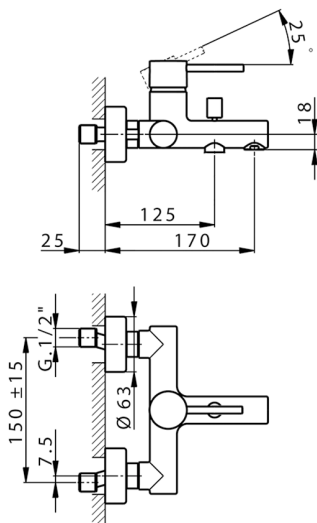

Bañera monomando NUOVA KIRUNA_K2000130

MODELO **TV000130**

Bañera monomando, sin conjunto ducha, conexión para flexible 1/2" M

ACABADOS DISPONIBLES

-  **21** 21 Cromo
-  **K200013026** Cobre Viejo
-  **K200013025** Níquel Cepillado
-  **K200013027** Latón Cepillado
-  **K200013040** Negro Mate
-  **K200013042** Blanco Mate

CARACTERÍSTICAS

Recambio Cartucho **ZZ95435000**

Cartucho Monomando 35 mm

EcoStop

La función EcoStop limita el caudal del agua aproximadamente el 50% de la salida máxima con una leve resistencia en la maneta. Basta con empujar ligeramente más allá de la mitad del tope sólo cuando se requiera la salida máxima de agua. Esto permitirá ahorrar hasta un 50% de agua.