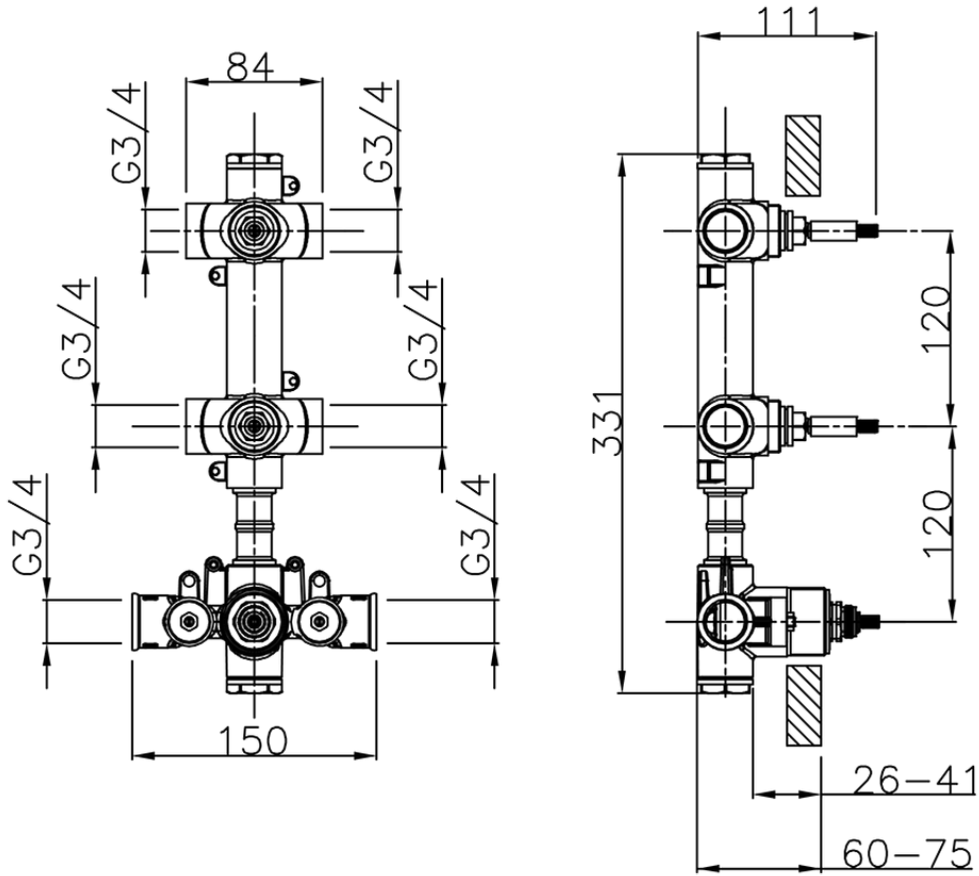

Parte empotrada termostático ducha 2 funciones EMPOTRADO_ZB01V200

ZB01V200

<https://es.huberitalia.com/parte-empotrada-termostatico-ducha-2-funciones-empotrado-zb01v200>

2024-11-23