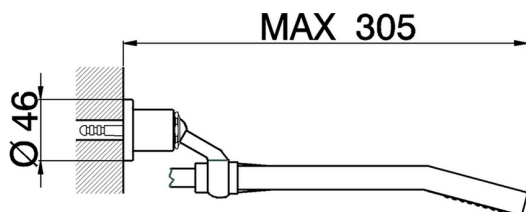

Conjunto ducha duplex SHOWER_SS018080

MODELO **SS018080**

Conjunto ducha duplex, soporte duchita articulado mural, duchita una función Quad 42x18 mm de ABS, flexible liso SILVERFLEX 150 cm

ACABADOS DISPONIBLES

CARACTERÍSTICAS

2026-05-20