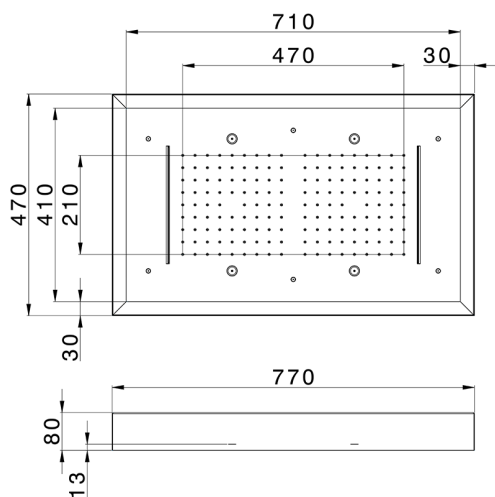

Rociador de techo con cromoterapia 770x470 mm ZEN_ZS1C0180

MODELO **ZS1C0180**

Rociador de techo con cromoterapia 770x470 mm, con cubierta exterior blanca, funciones lluvia, nebulizador, funciones cascada, cromoterapia, con control inalámbrico, acero inoxidable AISI 304

ACABADOS DISPONIBLES

-  **D1** D1 Inox Cepillado
-  **40** 40 Negro Mate
-  **4Q** 4Q Blanco Mate
-  **D2** D2 Inox brillo

CARACTERÍSTICAS

2026-06-10