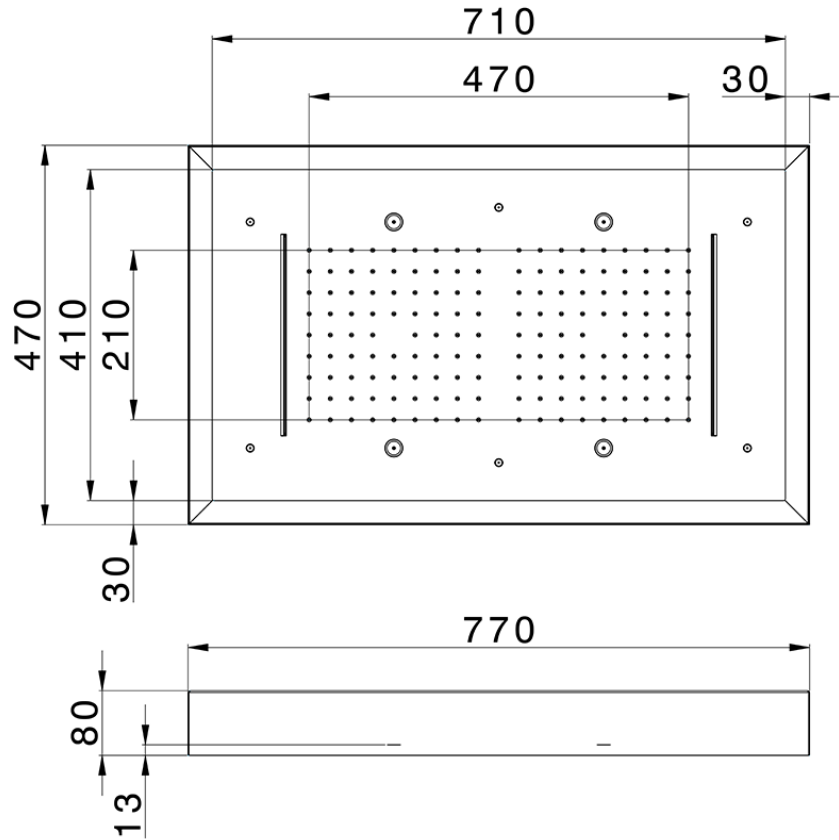

Rociador de techo con cromoterapia 770x470 mm ZEN_ZS1C0180

ZS1C0180

<https://es.huberitalia.com/rociador-de-techo-con-cromoterapia-770x470-mm-zen-zs1c0180>

2026-06-30