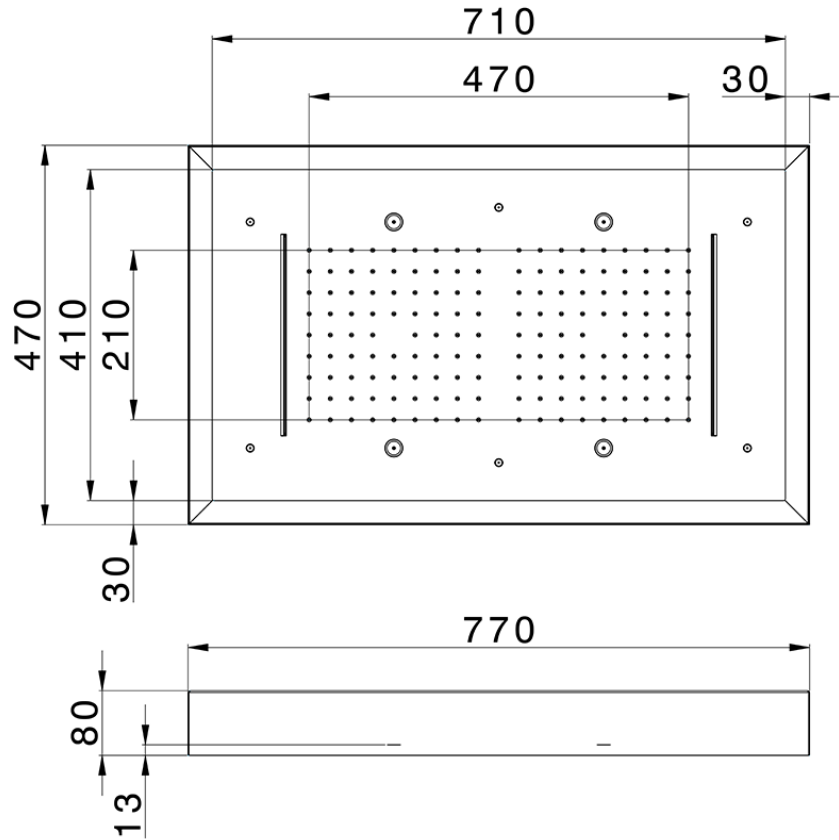

Rociador de techo con cromoterapia 770x470 mm ZEN_ZS1C0180

ZS1C0180

<https://es.huberitalia.com/rociador-de-techo-con-cromoterapia-770x470-mm-zen-zs1c0180>

2026-04-10