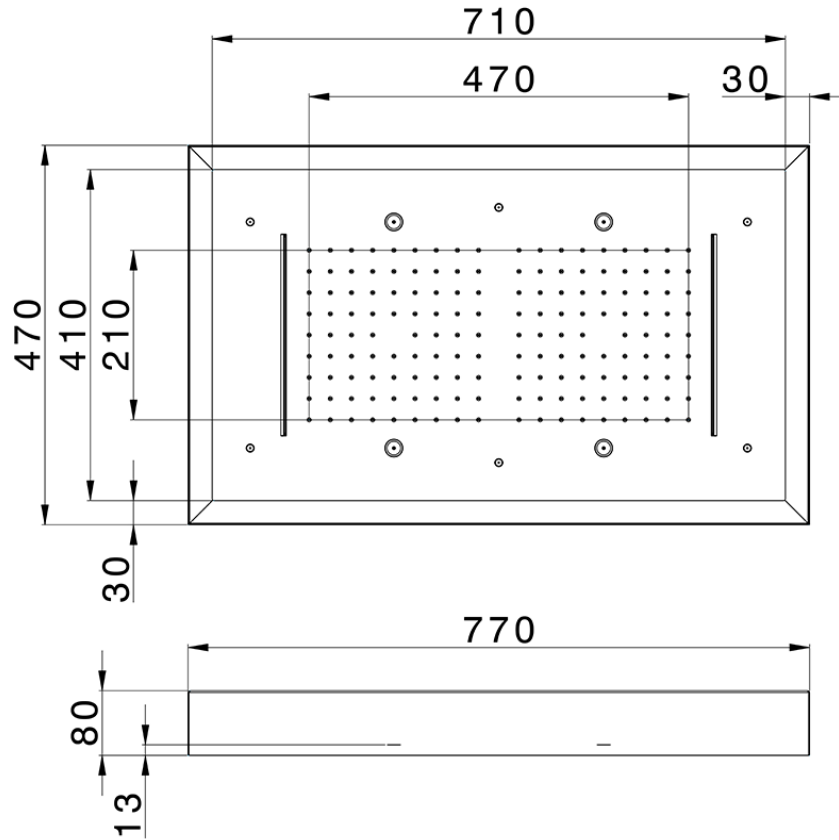

Rociador de techo con cromoterapia 770x470 mm ZEN_ZS1C0180

ZS1C0180

<https://es.huberitalia.com/rociador-de-techo-con-cromoterapia-770x470-mm-zen-zs1c0180>

2026-05-20