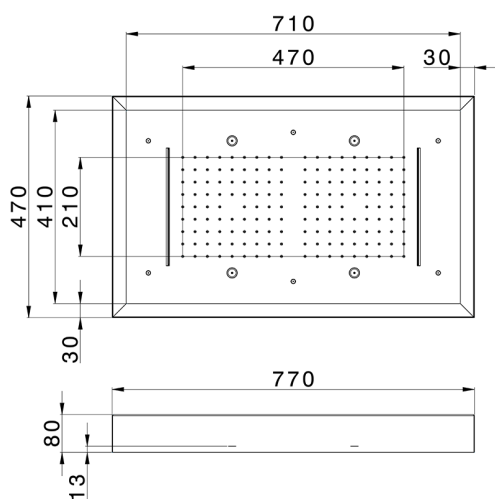

Rociador de techo con cromoterapia 770x470 mm ZEN_ZS1C0180

MODELO **ZS1C0180**

Rociador de techo con cromoterapia 770x470 mm, con cubierta exterior blanca, funciones lluvia, nebulizador, funciones cascada, cromoterapia, con control inalámbrico, acero inoxidable AISI 304

ACABADOS DISPONIBLES

-  **D1** D1 Inox Cepillado
-  **40** 40 Negro Mate
-  **4Q** 4Q Blanco Mate
-  **D2** D2 Inox brillo

CARACTERÍSTICAS

2026-04-10