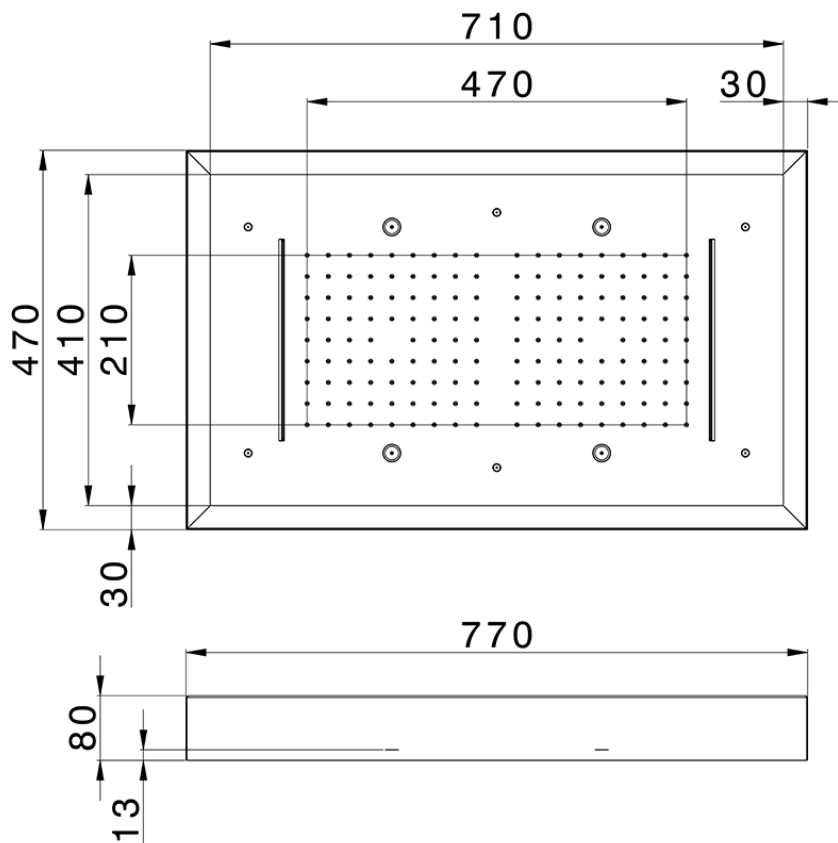

Rociador de techo con cromoterapia 770x470 mm ZEN_ZS1C0180

ZS1C0180

<https://es.huberitalia.com/rociador-de-techo-con-cromoterapia-770x470-mm-zen-zs1c0180>

2026-05-20