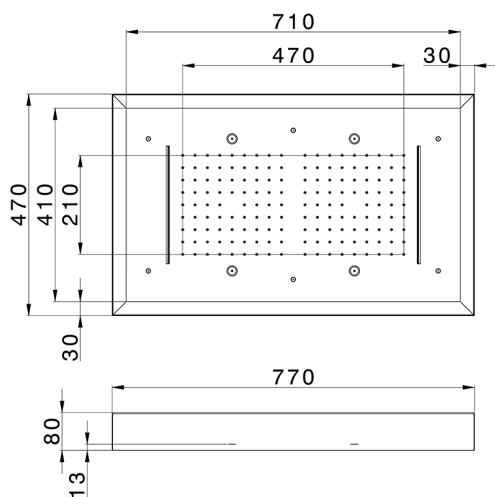

Rociador de techo con cromoterapia 770x470 mm ZEN_ZS1C0180

MODELO **ZS1C0180**

Rociador de techo con cromoterapia 770x470 mm, con cubierta exterior blanca, funciones lluvia, nebulizador, funciones cascada, cromoterapia, con control inalámbrico, acero inoxidable AISI 304

ACABADOS DISPONIBLES

-  **D1** D1 Inox Cepillado
-  **40** 40 Negro Mate
-  **4Q** 4Q Blanco Mate
-  **D2** D2 Inox brillo

CARACTERÍSTICAS

2026-01-13