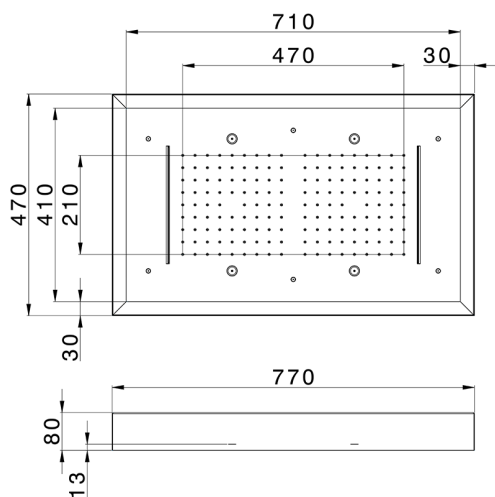

Rociador de techo con cromoterapia 770x470 mm ZEN_ZS1C0180

MODELO **ZS1C0180**

Rociador de techo con cromoterapia 770x470 mm, con cubierta exterior blanca, funciones lluvia, nebulizador, funciones cascada, cromoterapia, con control inalámbrico, acero inoxidable AISI 304

ACABADOS DISPONIBLES

-  **D1** D1 Inox Cepillado
-  **40** 40 Negro Mate
-  **4Q** 4Q Blanco Mate
-  **D2** D2 Inox brillo

CARACTERÍSTICAS

2026-05-20