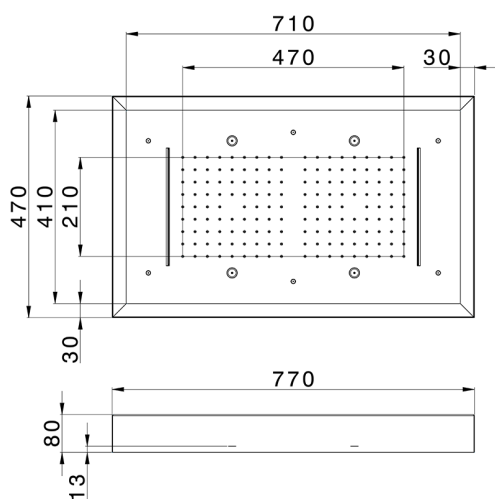

## Rociador de techo con cromoterapia 770x470 mm ZEN\_ZS1C0180

MODELO **ZS1C0180**

Rociador de techo con cromoterapia 770x470 mm, con cubierta exterior blanca, funciones lluvia, nebulizador, funciones cascada, cromoterapia, con control inalámbrico, acero inoxidable AISI 304