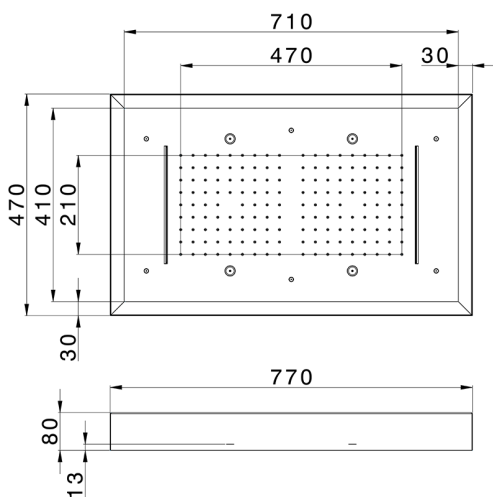

Rociador de techo con cromoterapia 770x470 mm ZEN_ZS1C0180

MODELO **ZS1C0180**

Rociador de techo con cromoterapia 770x470 mm, con cubierta exterior blanca, funciones lluvia, nebulizador, funciones cascada, cromoterapia, con control inalámbrico, acero inoxidable AISI 304

ACABADOS DISPONIBLES

-  **D1** D1 Inox Cepillado
-  **40** 40 Negro Mate
-  **4Q** 4Q Blanco Mate
-  **D2** D2 Inox brillo

CARACTERÍSTICAS

2026-06-15