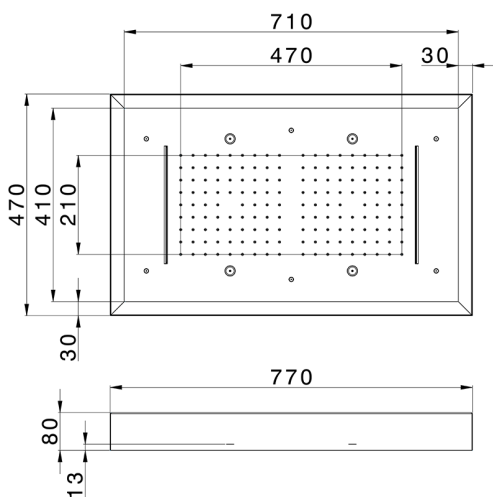

## Rociador de techo con cromoterapia 770x470 mm ZEN\_ZS1C0180

MODELO **ZS1C0180**

Rociador de techo con cromoterapia 770x470 mm, con cubierta exterior blanca, funciones lluvia, nebulizador, funciones cascada, cromoterapia, con control inalámbrico, acero inoxidable AISI 304