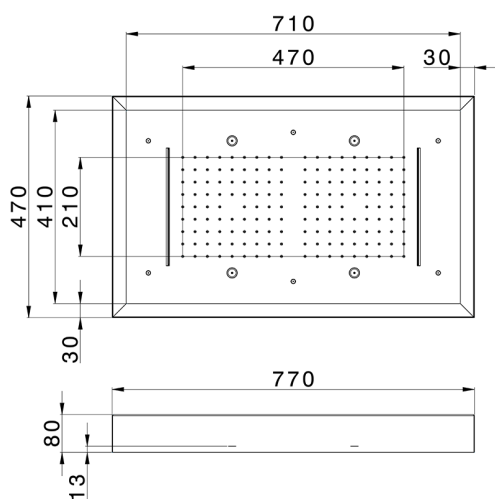

Rociador de techo con cromoterapia 770x470 mm ZEN_ZS1C0180

MODELO **ZS1C0180**

Rociador de techo con cromoterapia 770x470 mm, con cubierta exterior blanca, funciones lluvia, nebulizador, funciones cascada, cromoterapia, con control inalámbrico, acero inoxidable AISI 304

ACABADOS DISPONIBLES

-  **D1** D1 Inox Cepillado
-  **40** 40 Negro Mate
-  **4Q** 4Q Blanco Mate
-  **D2** D2 Inox brillo

CARACTERÍSTICAS

2026-05-20