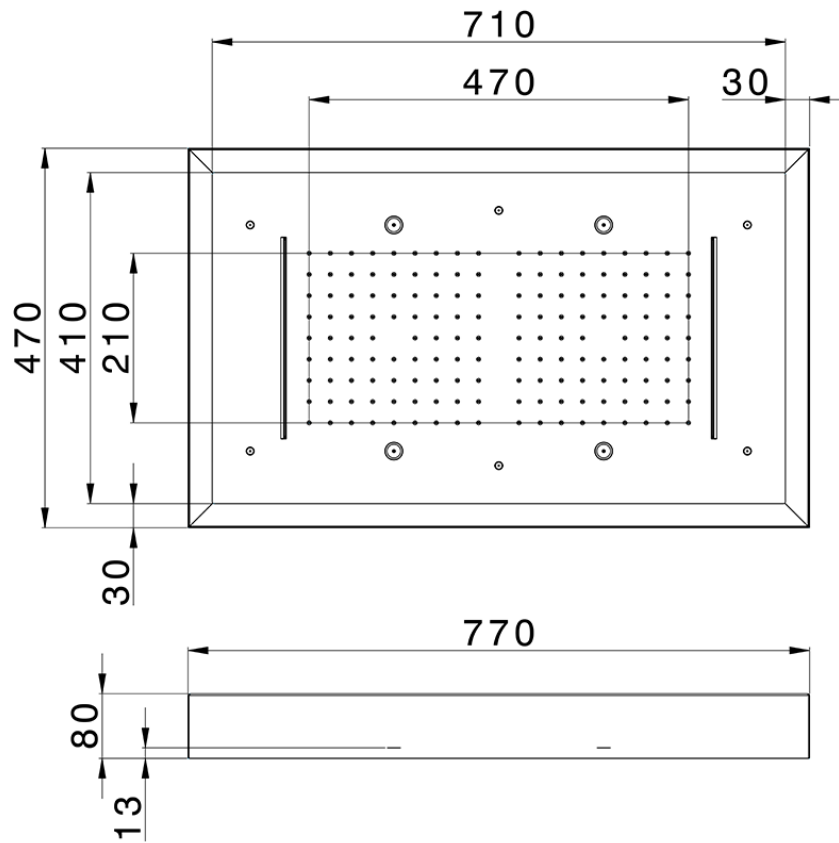

Rociador de techo con cromoterapia 770x470 mm ZEN_ZS1C0180

ZS1C0180

<https://es.huberitalia.com/rociador-de-techo-con-cromoterapia-770x470-mm-zen-zs1c0180>

2026-06-10