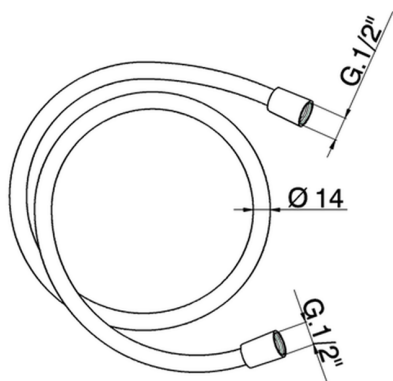

Flexible liso SILVERFLEX 150 cm SHOWER_05.FD.22.

MODELO **05.FD.22.**

Flexible liso SILVERFLEX 150 cm

ACABADOS DISPONIBLES

CARACTERÍSTICAS

2026-06-13