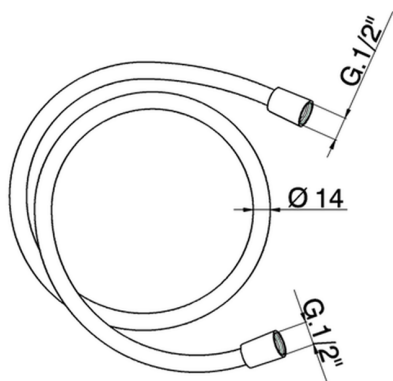

Flexible liso SILVERFLEX 150 cm SHOWER_05.FD.22.

MODELO **05.FD.22.**

Flexible liso SILVERFLEX 150 cm

ACABADOS DISPONIBLES

CARACTERÍSTICAS

2026-05-20