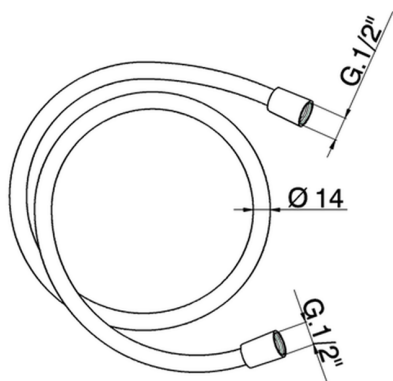

Flexible liso SILVERFLEX 150 cm SHOWER_05.FD.22.

MODELO **05.FD.22.**

Flexible liso SILVERFLEX 150 cm

ACABADOS DISPONIBLES

CARACTERÍSTICAS

2026-04-16