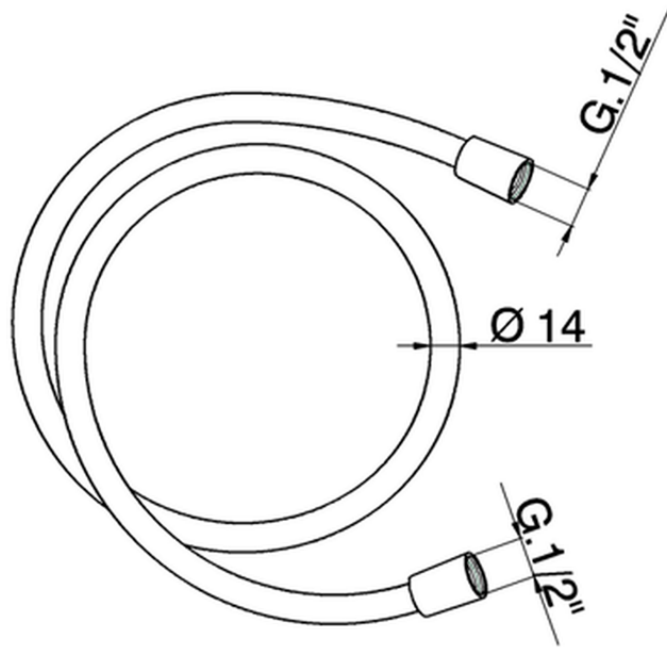

## Flexible liso SILVERFLEX 150 cm SHOWER\_05.FD.22.

05.FD.22.

<https://es.huberitalia.com/flexible-liso-silverflex-150-cm-shower-05-fd-22>

2026-07-01