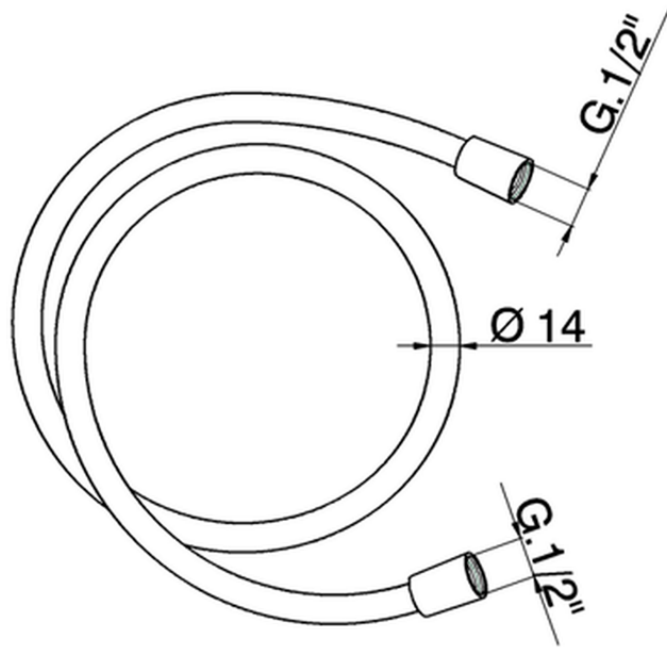

## Flexible liso SILVERFLEX 150 cm SHOWER\_05.FD.22.

05.FD.22.

<https://es.huberitalia.com/flexible-liso-silverflex-150-cm-shower-05-fd-22>

2026-04-16