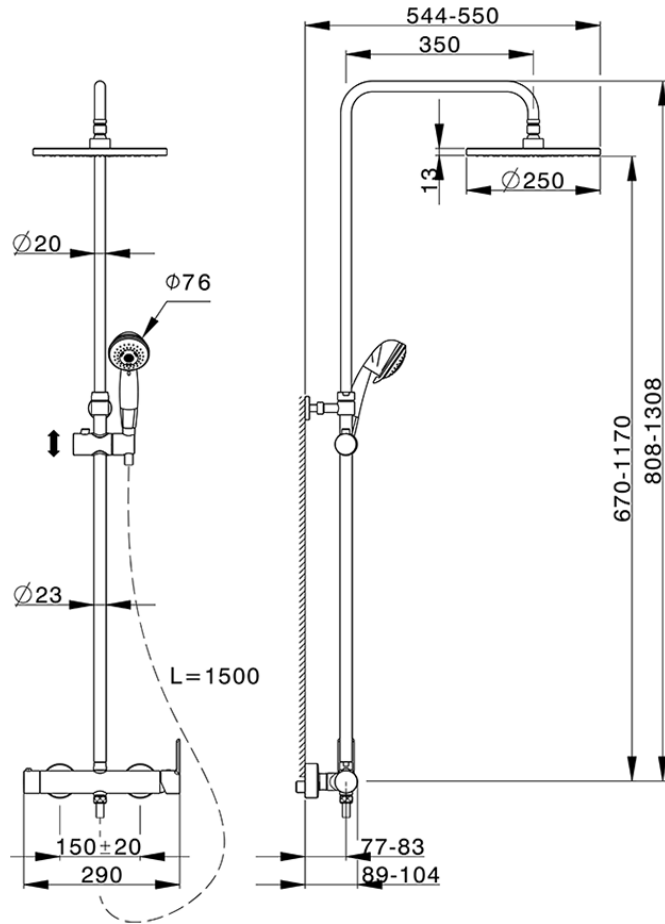

Columna monomando ducha 2 funciones

ZR004020

<https://es.huberitalia.com/columna-monomando-ducha-2-funciones>

2024-12-22