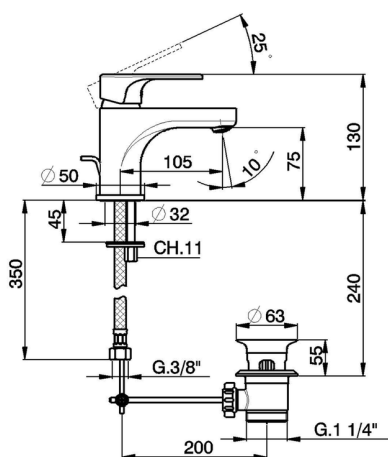

Lavabo monomando EnergySave H3_AH000515

MODELO **AH000515**

Lavabo monomando EnergySave, con desagüe automático 1"1/4, latiguillos acero G.3/8"

ACABADOS DISPONIBLES

-  **21** 21 Cromo
-  **2F** 2F Níquel Cepillado
-  **40** 40 Negro Mate

CARACTERÍSTICAS

Recambio Cartucho **ZZ96800000**

Cartucho Monomando 35 mm

EcoStop

La función EcoStop limita el caudal del agua aproximadamente el 50% de la salida máxima con una leve resistencia en la maneta. Basta con empujar ligeramente más allá de la mitad del tope sólo cuando se requiera la salida máxima de agua. Esto permitirá ahorrar hasta un 50% de agua.