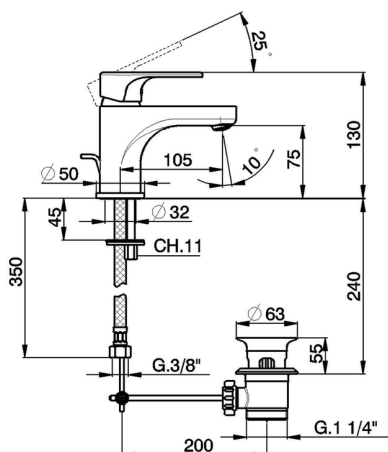

Lavabo monomando H3_AH000510

MODELO **AH000510**

Lavabo monomando, con desagüe automático
1"1/4, latiguillos acero G.3/8"

ACABADOS DISPONIBLES

-  **21** 21 Cromo
-  **2F** 2F Níquel Cepillado
-  **40** 40 Negro Mate

CARACTERÍSTICAS

Recambio Cartucho **ZZ95435000**

Cartucho Monomando 35 mm

EcoStop

La función EcoStop limita el caudal del agua aproximadamente el 50% de la salida máxima con una leve resistencia en la maneta. Basta con empujar ligeramente más allá de la mitad del tope sólo cuando se requiera la salida máxima de agua. Esto permitirá ahorrar hasta un 50% de agua.