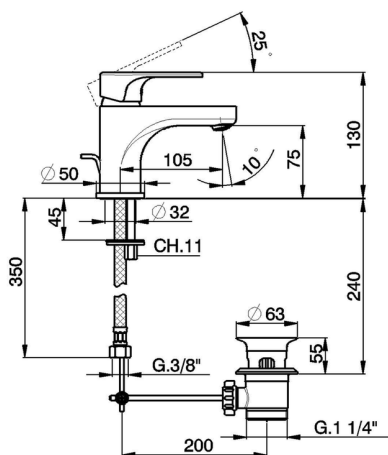

## Lavabo monomando H3\_AH000510

MODELO **AH000510**

Lavabo monomando, con desagüe automático  
1"1/4, latiguillos acero G.3/8"

ACABADOS DISPONIBLES

-  **21** 21 Cromo
-  **2F** 2F Níquel Cepillado
-  **40** 40 Negro Mate

CARACTERÍSTICAS

Recambio Cartucho **ZZ95435000**

**Cartucho Monomando 35 mm**

### EcoStop

La función EcoStop limita el caudal del agua aproximadamente el 50% de la salida máxima con una leve resistencia en la maneta. Basta con empujar ligeramente más allá de la mitad del tope sólo cuando se requiera la salida máxima de agua. Esto permitirá ahorrar hasta un 50% de agua.