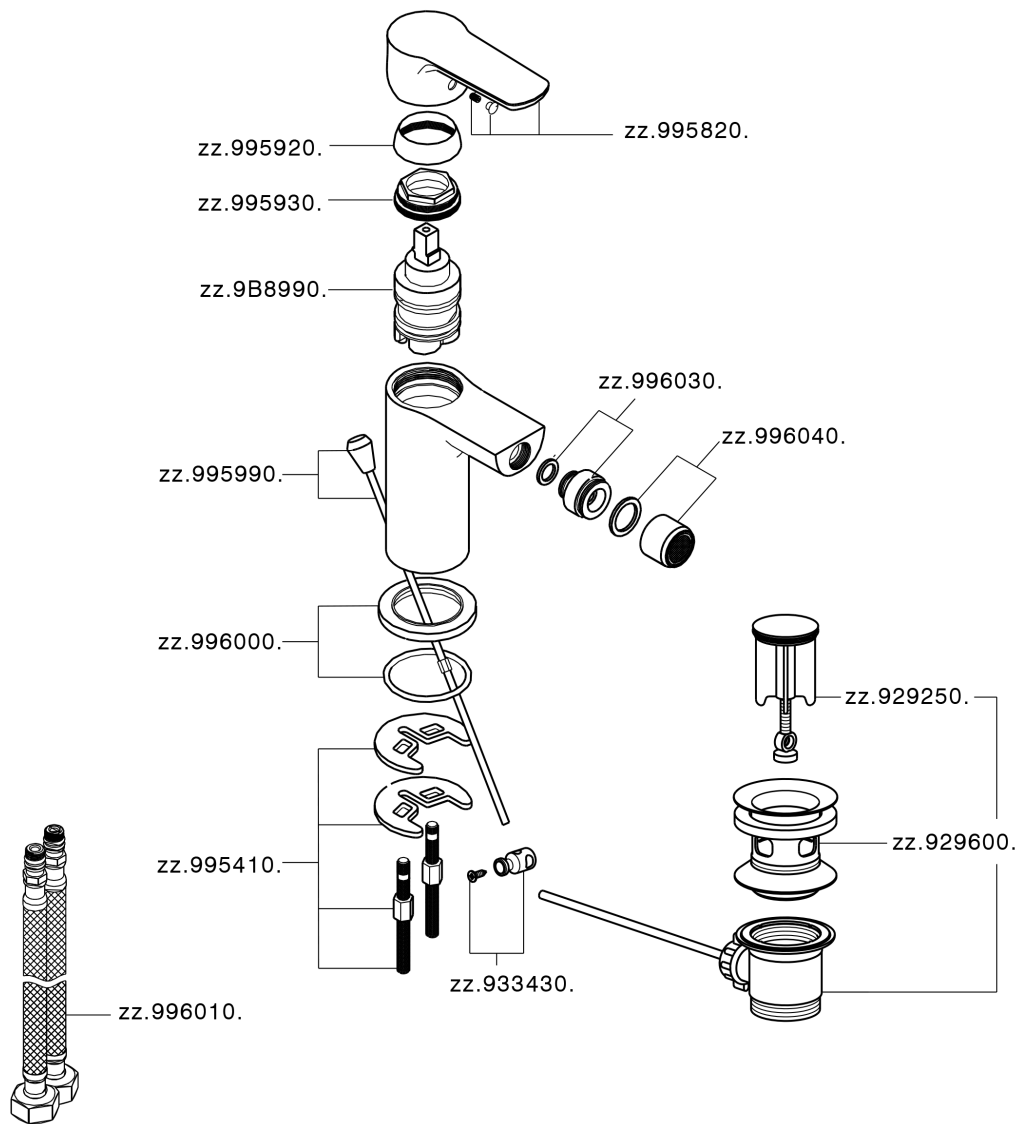

Bidé monomando EnergySave SATURNO_SN000555

SN000555

<https://es.huberitalia.com/bide-monomando-energysave-saturno-sn000555>

2026-06-22