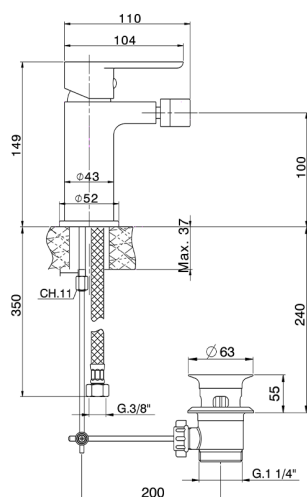

## Bidé monomando EnergySave SATURNO\_SN000555

MODELO **SN000555**

Bidé monomando EnergySave, con desagüe automático 1"1/4, latiguillos acero G.3/8"

ACABADOS DISPONIBLES

**21** 21 Cromo

CARACTERÍSTICAS

Recambio Cartucho **ZZ9B899000**

**Cartucho Monomando 35 mm**