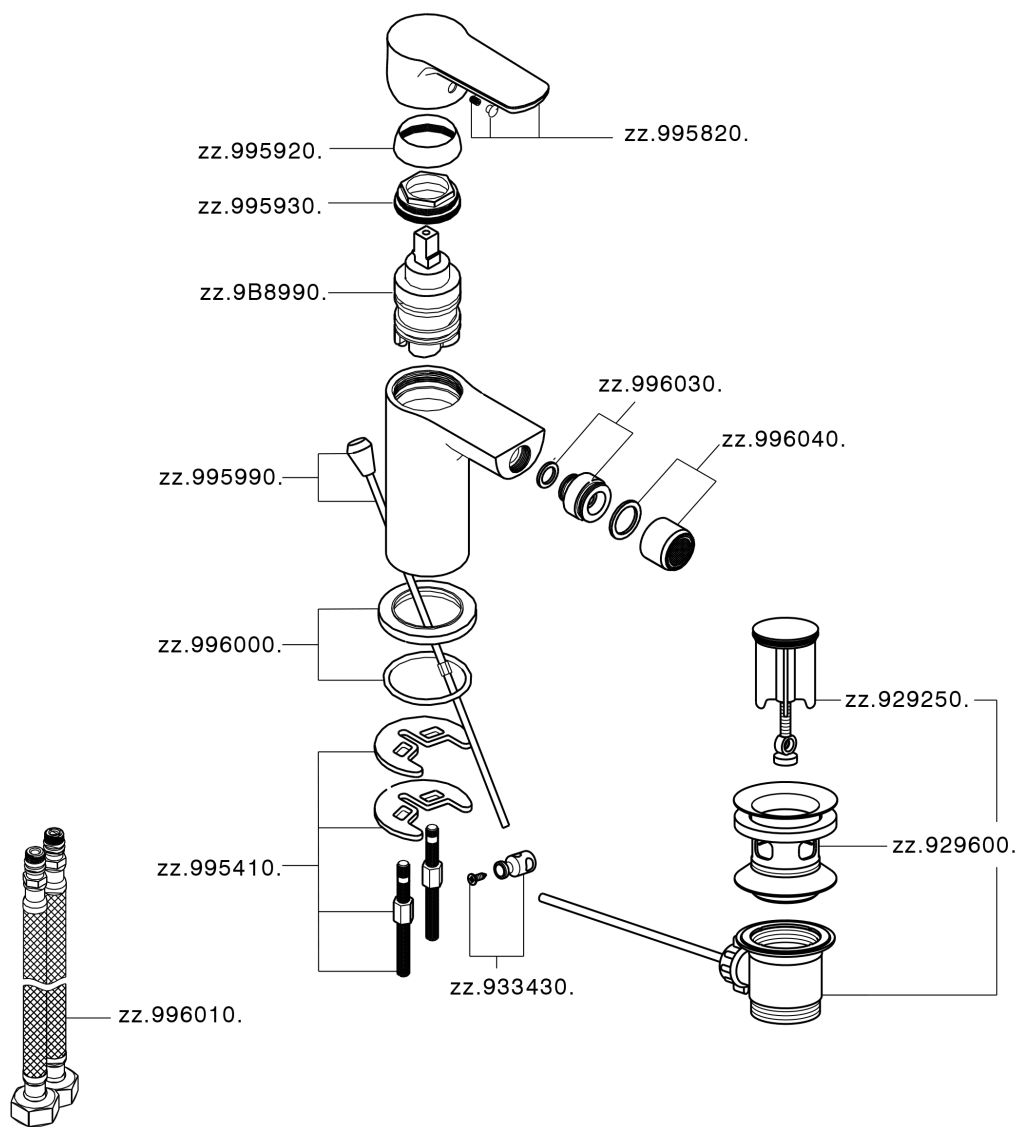

Bidé monomando EnergySave SATURNO_SN000555

SN000555

<https://es.huberitalia.com/bide-monomando-energysave-saturno-sn000555>

2026-04-09