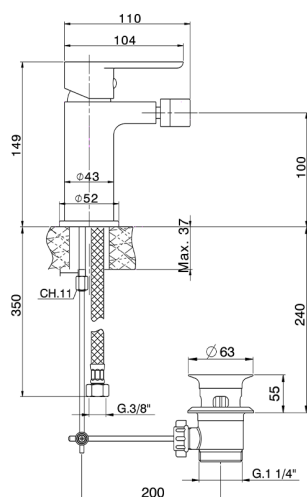

Bidé monomando EnergySave SATURNO_SN000555

MODELO **SN000555**

Bidé monomando EnergySave, con desagüe automático 1"1/4, latiguillos acero G.3/8"

ACABADOS DISPONIBLES

21 21 Cromo

CARACTERÍSTICAS

Recambio Cartucho **ZZ9B899000**

Cartucho Monomando 35 mm

EnergySave

Gracias al dispositivo EnergySave, si se acciona la maneta en la posición central únicamente saldrá agua fría, de modo que el calentador de agua no se pondrá en marcha y no se desperdiciará agua caliente, lo que supone un ahorro considerable de energía y costes. La temperatura puede ajustarse girando la maneta hacia la izquierda hasta alcanzar la temperatura deseada.