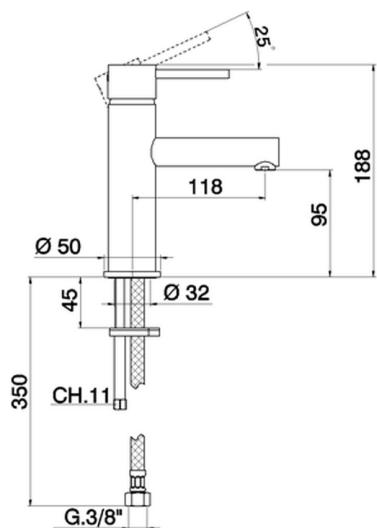

Lavabo monomando large TRATTO EVO_TV000500

MODELO **TV000500**

Lavabo monomando large, sin desagüe automático, latiguillos acero G.3/8"

ACABADOS DISPONIBLES

CARACTERÍSTICAS

Recambio Cartucho **ZZ95435000**

Cartucho Monomando 35 mm

EcoStop

La función EcoStop limita el caudal del agua aproximadamente el 50% de la salida máxima con una leve resistencia en la maneta. Basta con empujar ligeramente más allá de la mitad del tope sólo cuando se requiera la salida máxima de agua. Esto permitirá ahorrar hasta un 50% de agua.