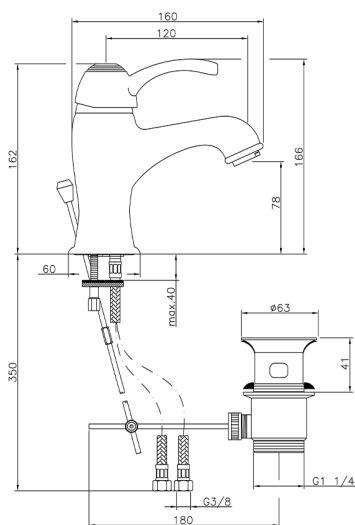

Lavabo monomando VICTORIAN_VM000510

MODELO **VM000510**

Lavabo monomando, con desagüe automático
1"1/4, latiguillos acero G.3/8"

ACABADOS DISPONIBLES

-  **21** 21 Cromo
-  **27** 27 Bronce Viejo
-  **2A** 2A Niquel Satinado Cepillado
-  **2G** 2G Oro Viejo
-  **2W** 2W Oro Cepillado

CARACTERÍSTICAS

Recambio Cartucho **ZZ95273000**

Cartucho Monomando 40 mm

2025-01-08