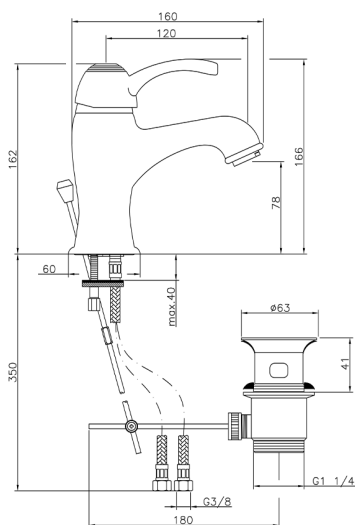

## Lavabo monomando VICTORIAN\_VM000510

MODELO **VM000510**

Lavabo monomando, con desagüe automático  
1"1/4, latiguillos acero G.3/8"

ACABADOS DISPONIBLES

-  **21** 21 Cromo
-  **27** 27 Bronce Viejo
-  **2A** 2A Niquel Satinado Cepillado
-  **2G** 2G Oro Viejo
-  **2W** 2W Oro Cepillado

CARACTERÍSTICAS

Recambio Cartucho **ZZ95273000**

**Cartucho Monomando 40 mm**

2025-01-05