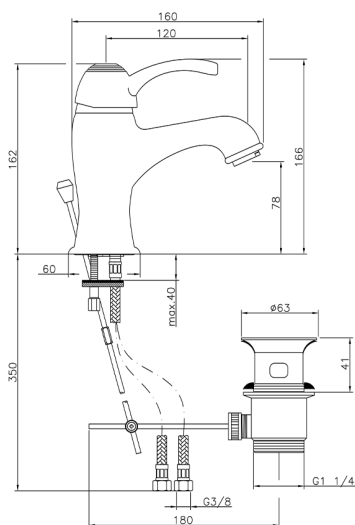

Lavabo monomando VICTORIAN_VM000510

MODELO **VM000510**

Lavabo monomando, con desagüe automático
1"1/4, latiguillos acero G.3/8"

ACABADOS DISPONIBLES

-  **21** 21 Cromo
-  **27** 27 Bronce Viejo
-  **2A** 2A Niquel Satinado Cepillado
-  **2G** 2G Oro Viejo
-  **2W** 2W Oro Cepillado

CARACTERÍSTICAS

Recambio Cartucho **ZZ95273000**

Cartucho Monomando 40 mm

2025-01-06