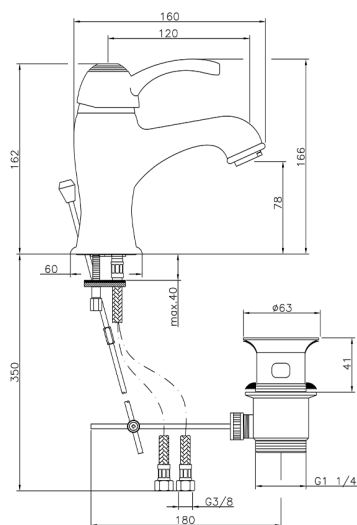

Lavabo monomando VICTORIAN_VM000510

MODELO **VM000510**

Lavabo monomando, con desagüe automático
1"1/4, latiguillos acero G.3/8"

ACABADOS DISPONIBLES

-  **21** 21 Cromo
-  **27** 27 Bronce Viejo
-  **2A** 2A Niquel Satinado Cepillado
-  **2G** 2G Oro Viejo
-  **2W** 2W Oro Cepillado

CARACTERÍSTICAS

Recambio Cartucho **ZZ95273000**

Cartucho Monomando 40 mm

2025-01-06