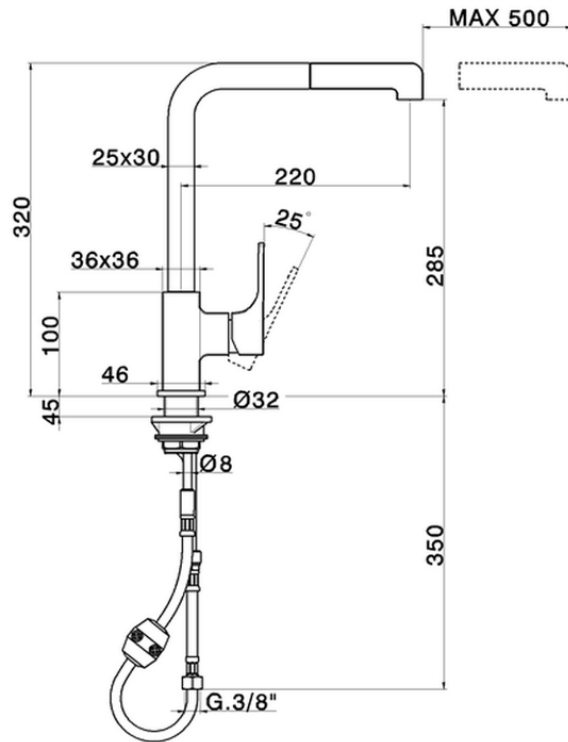

Fregadero monomando EnergySave ducha extraible KITCHEN_CU100575

CU100575

<https://es.huberitalia.com/fregadero-monomando-energysave-ducha-extraible-kitchen-cu100575>

2024-11-21