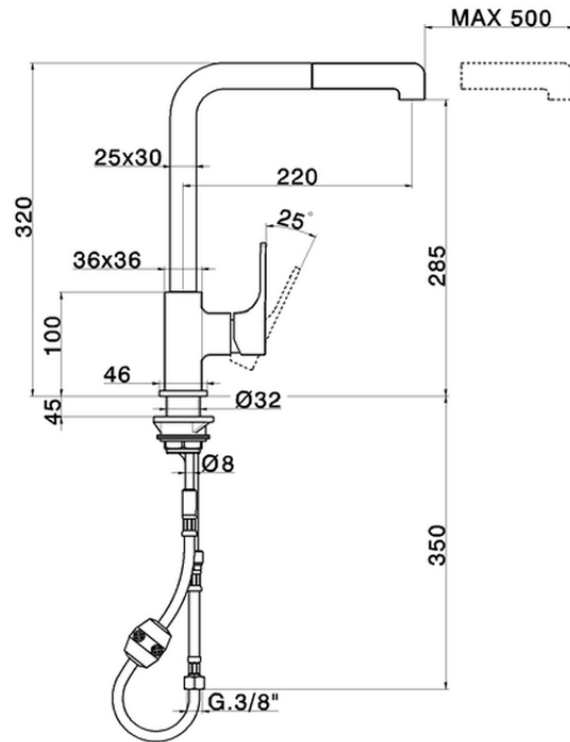

Fregadero monomando EnergySave ducha extraible KITCHEN_CU100575

CU100575

<https://es.huberitalia.com/fregadero-monomando-energysave-ducha-extraible-kitchen-cu100575>

2024-11-23