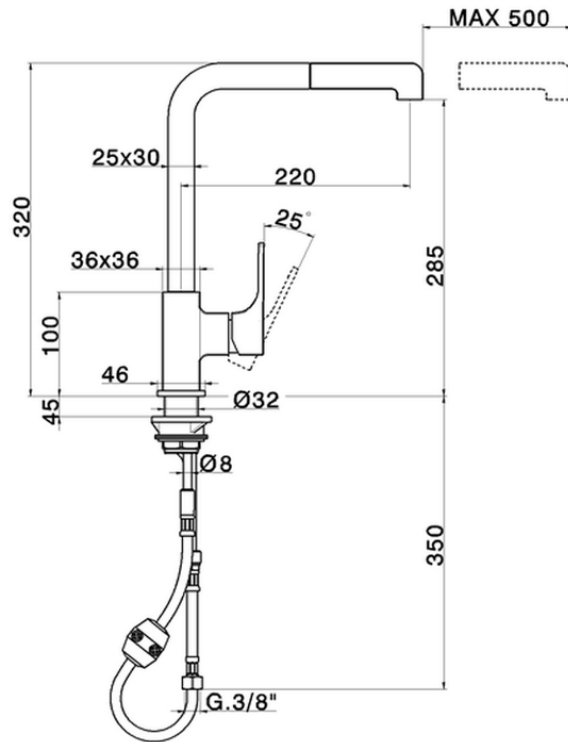

## Fregadero monomando EnergySave ducha extraible KITCHEN\_CU100575

CU100575

<https://es.huberitalia.com/fregadero-monomando-energysave-ducha-extraible-kitchen-cu100575>

2024-11-21