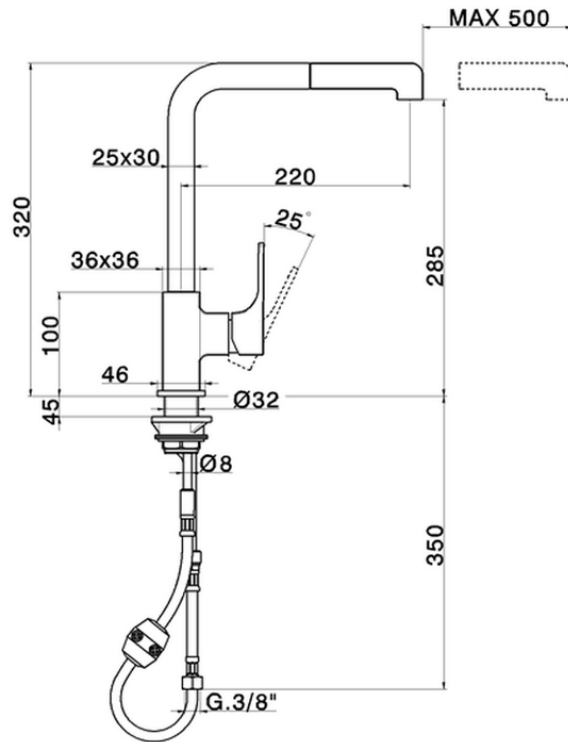

Fregadero monomando EnergySave ducha extraible KITCHEN\_CU100575

CU100575

<https://es.huberitalia.com/fregadero-monomando-energysave-ducha-extraible-kitchen-cu100575>

2024-11-21