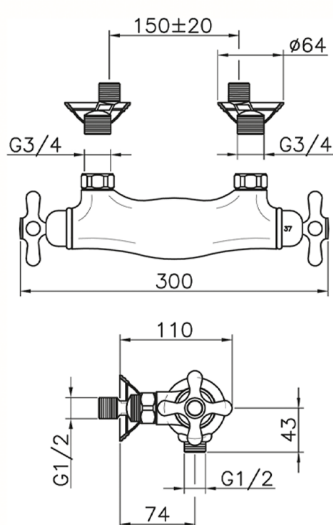

## Ducha termostática CROISETTE\_CST01010

MODELO **CST01010**

Ducha termostática, sin conjunto ducha, conexión para flexible 1/2" M

ACABADOS DISPONIBLES

-  **21** 21 Cromo
-  **27** 27 Bronce Viejo
-  **2G** 2G Oro Viejo
-  **2W** 2W Oro Cepillado

CARACTERÍSTICAS

Recambio Cartucho **24.04A.PP**

**Cartucho Termostático Plus P 8X20**