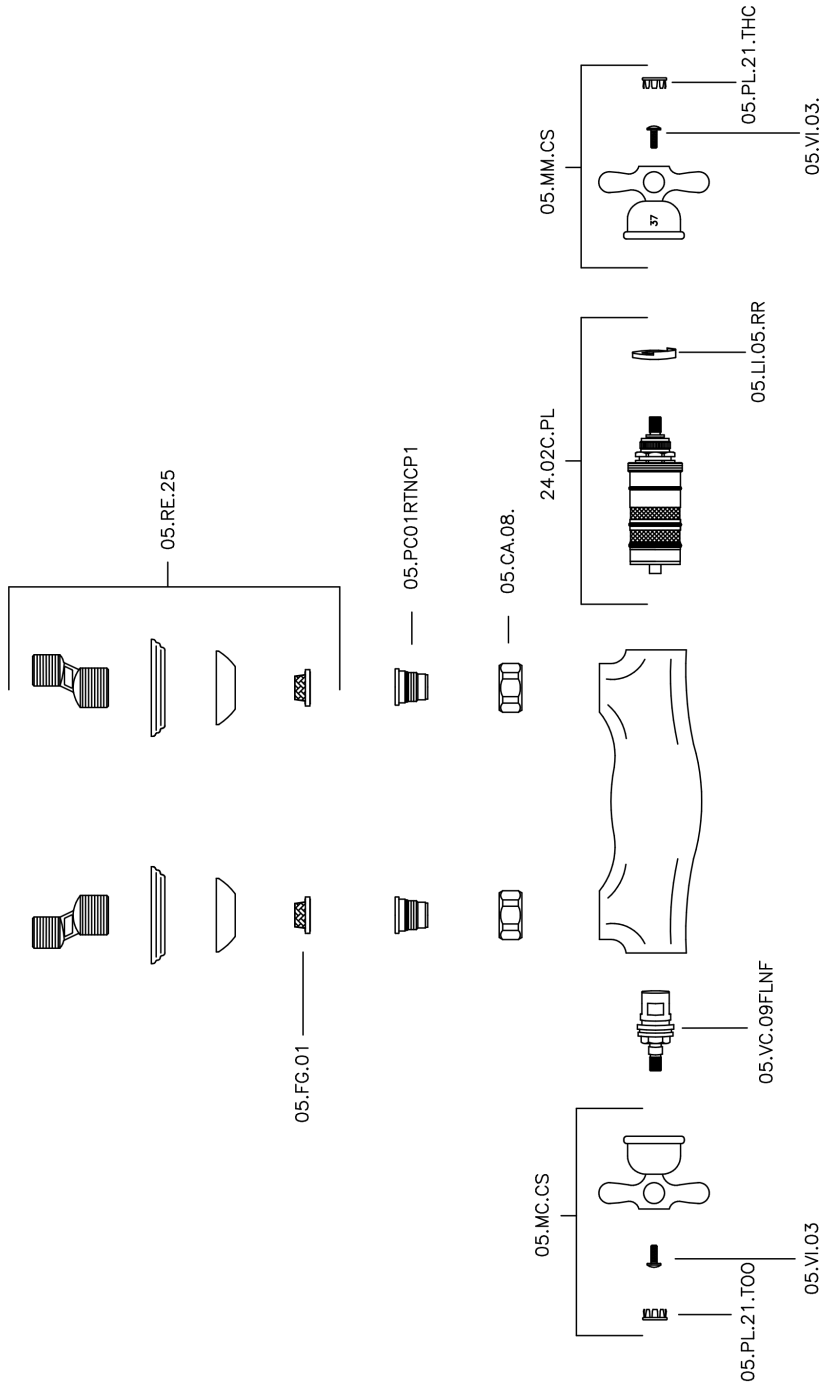

Ducha termostática CROISSETTE_CST01010

CST01010

<https://es.huberitalia.com/ducha-termostatica-croisette-cst01010>

2024-11-23