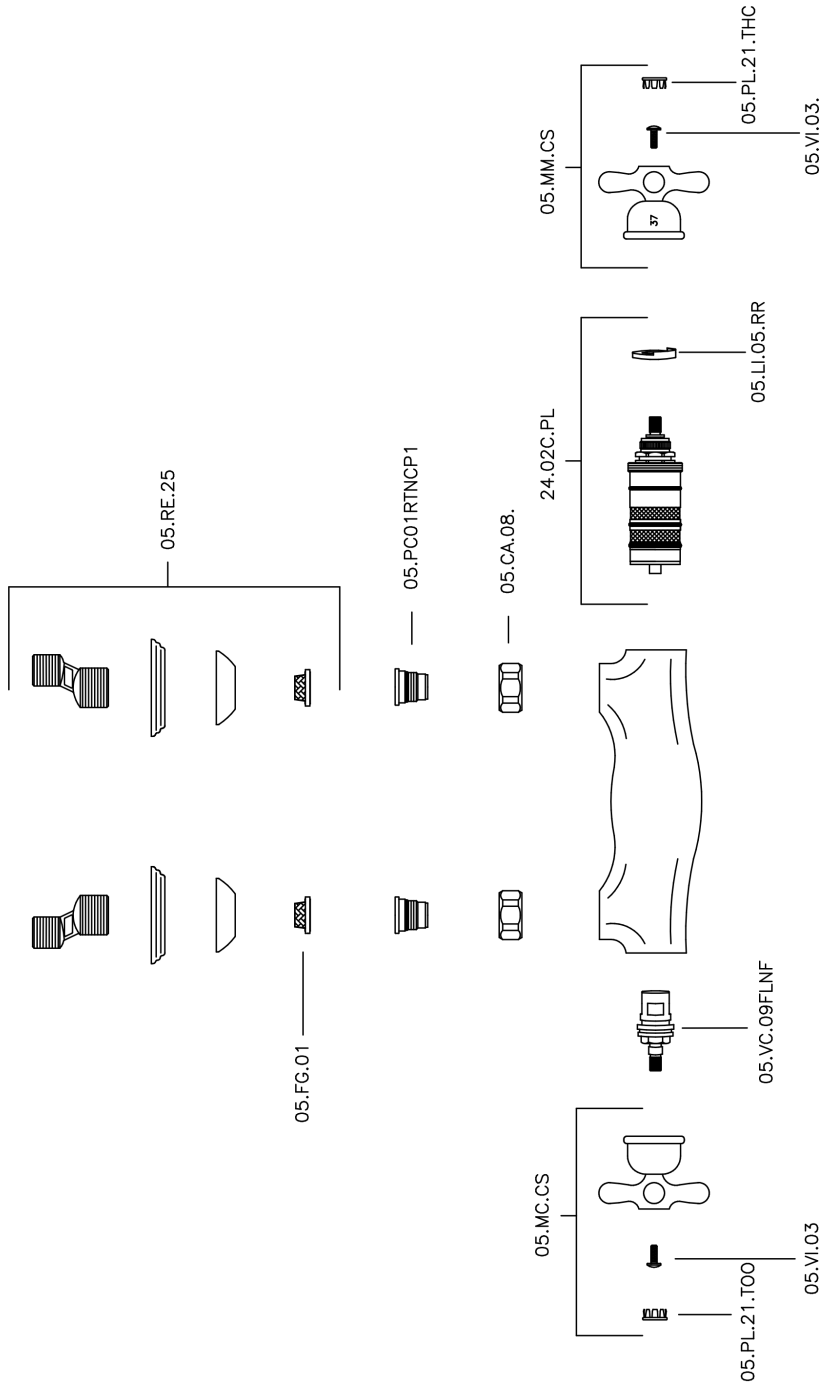

Ducha termostática CROISSETTE_CST01010

CST01010

<https://es.huberitalia.com/ducha-termostatica-croisette-cst01010>

2024-11-21