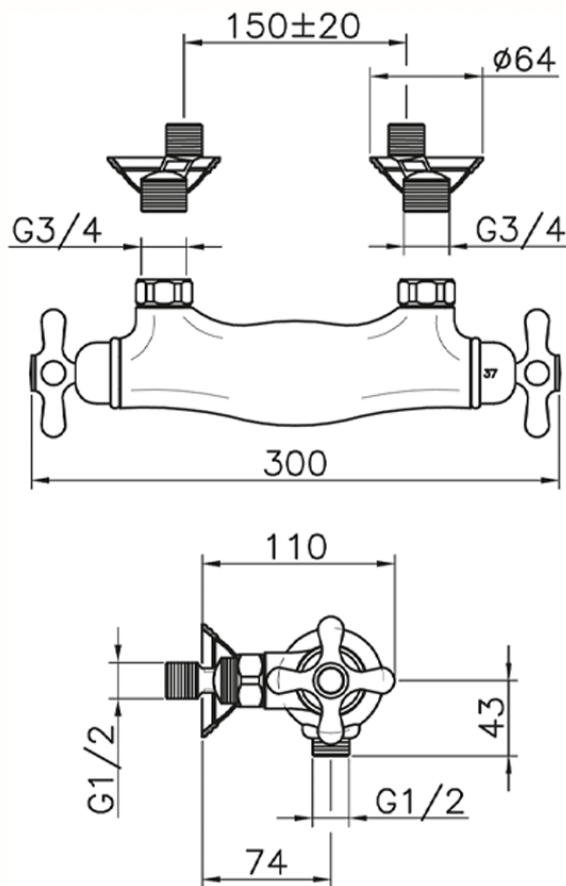

Ducha termostática CROISSETTE_CST01010

CST01010

<https://es.huberitalia.com/ducha-termostatica-croisette-cst01010>

2024-11-21