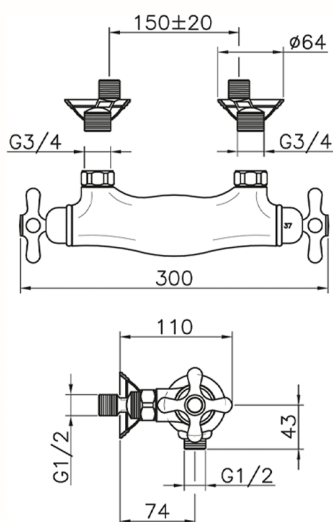

Ducha termostática CROISETTE_CST01010

MODELO **CST01010**

Ducha termostática, sin conjunto ducha, conexión para flexible 1/2" M

ACABADOS DISPONIBLES

-  **21** 21 Cromo
-  **27** 27 Bronce Viejo
-  **2G** 2G Oro Viejo
-  **2W** 2W Oro Cepillado

CARACTERÍSTICAS

Recambio Cartucho **24.04A.PP**

Cartucho Termostático Plus P 8X20

Termostático

El Termostático Huber es tu gestor personal del agua, ayudándote a manejar, controlar y ahorrar agua y energía.