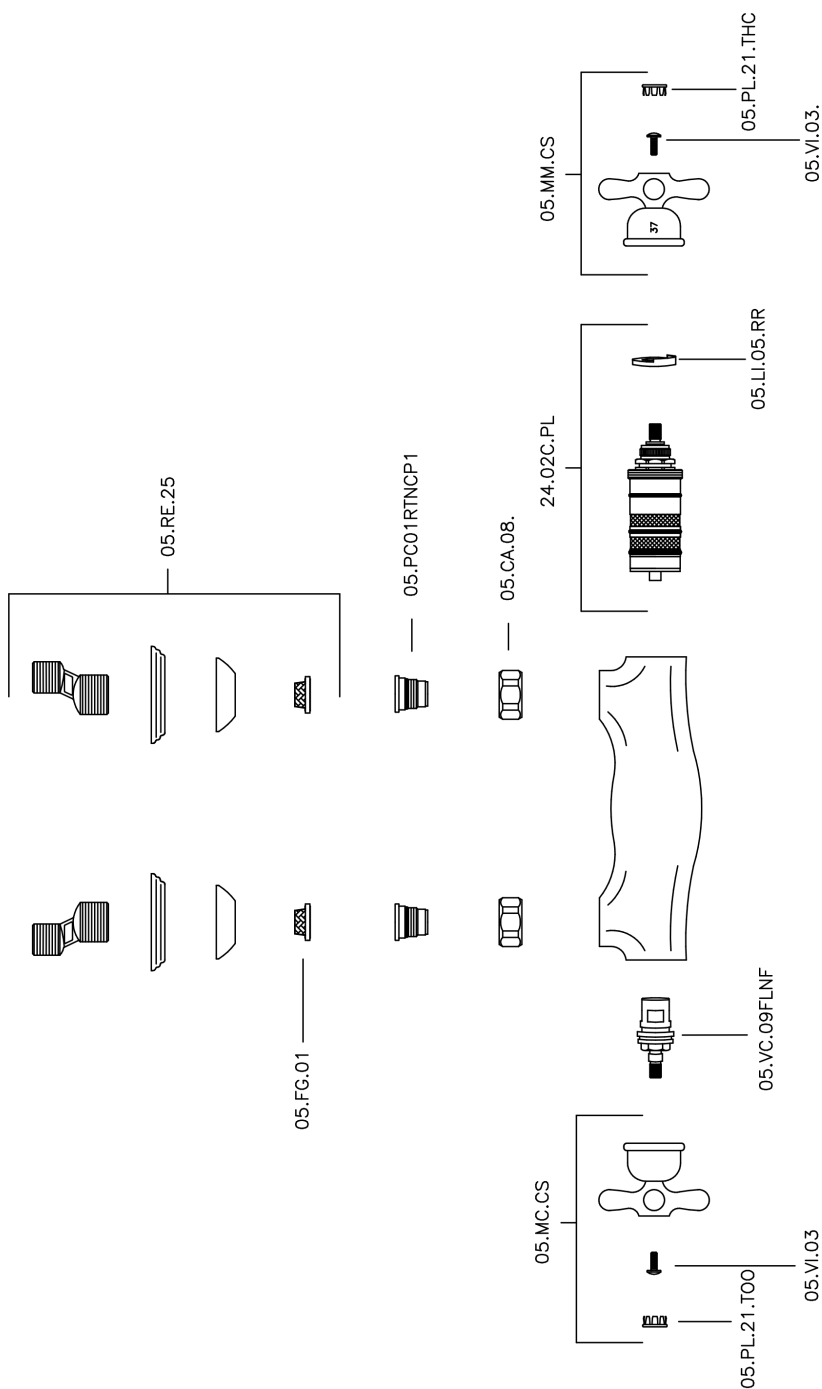

Ducha termostática CROISETTE_CST01010

MODELO **CST01010**

Ducha termostática, sin conjunto ducha, conexión para flexible 1/2" M

ACABADOS DISPONIBLES

-  **21** 21 Cromo
-  **27** 27 Bronce Viejo
-  **2G** 2G Oro Viejo
-  **2W** 2W Oro Cepillado

CARACTERÍSTICAS

Recambio Cartucho **24.04A.PP**

Cartucho Termostático Plus P 8X20

Termostático

El Termostático Huber es tu gestor personal del agua, ayudándote a manejar, controlar y ahorrar agua y energía.

Ducha termostática CROISSETTE_CST01010

CST01010

<https://es.huberitalia.com/ducha-termostatica-croisette-cst01010>

2024-11-21