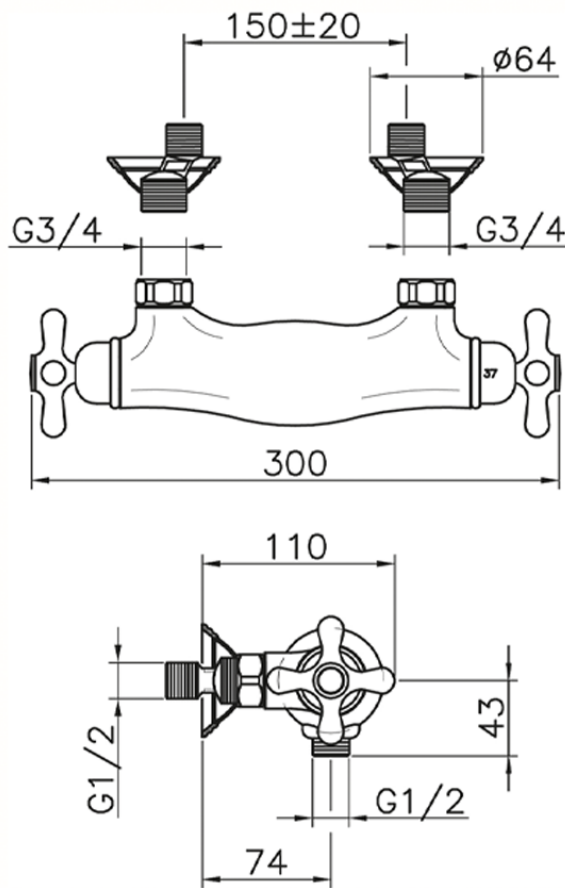

Ducha termostática CROISETTE_CST01010

CST01010

<https://es.huberitalia.com/ducha-termostatica-croisette-cst01010>

2024-11-21