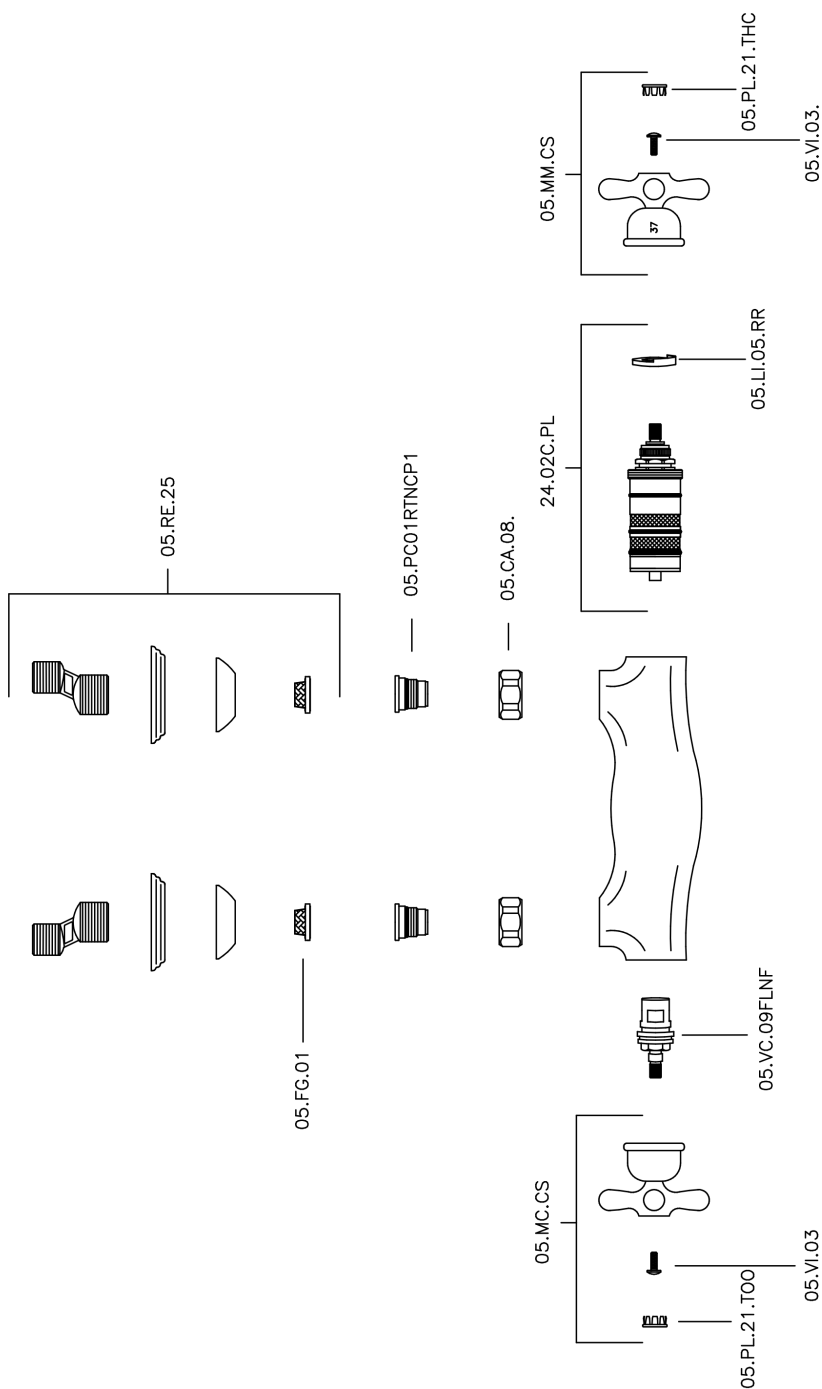

Ducha termostática CROISSETTE_CST01010

MODELO **CST01010**

Ducha termostática, sin conjunto ducha, conexión para flexible 1/2" M

ACABADOS DISPONIBLES

-  **21** 21 Cromo
-  **27** 27 Bronce Viejo
-  **2G** 2G Oro Viejo
-  **2W** 2W Oro Cepillado

CARACTERÍSTICAS

Recambio Cartucho **24.04A.PP**

Cartucho Termostático Plus P 8X20

Termostático

El Termostático Huber es tu gestor personal del agua, ayudándote a manejar, controlar y ahorrar agua y energía.

Ducha termostática CROISSETTE_CST01010

CST01010

<https://es.huberitalia.com/ducha-termostatica-croisette-cst01010>

2024-11-21