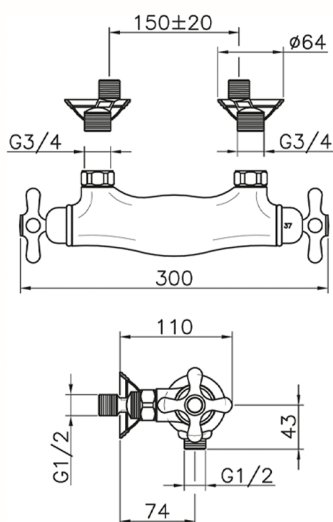

Ducha termostática CROISSETTE_CST01010

MODELO **CST01010**

Ducha termostática, sin conjunto ducha, conexión para flexible 1/2" M

ACABADOS DISPONIBLES

-  **21** 21 Cromo
-  **27** 27 Bronce Viejo
-  **2G** 2G Oro Viejo
-  **2W** 2W Oro Cepillado

CARACTERÍSTICAS

Recambio Cartucho **24.04A.PP**

Cartucho Termostático Plus P 8X20

Termostático

El Termostático Huber es tu gestor personal del agua, ayudándote a manejar, controlar y ahorrar agua y energía.