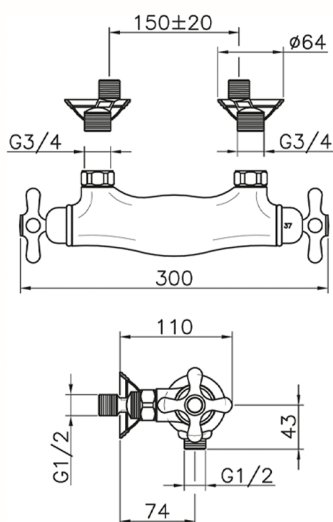

## Ducha termostática CROISSETTE\_CST01010

MODELO **CST01010**

Ducha termostática, sin conjunto ducha, conexión para flexible 1/2" M

ACABADOS DISPONIBLES

-  **21** 21 Cromo
-  **27** 27 Bronce Viejo
-  **2G** 2G Oro Viejo
-  **2W** 2W Oro Cepillado

CARACTERÍSTICAS

Recambio Cartucho **24.04A.PP**

**Cartucho Termostático Plus P 8X20**