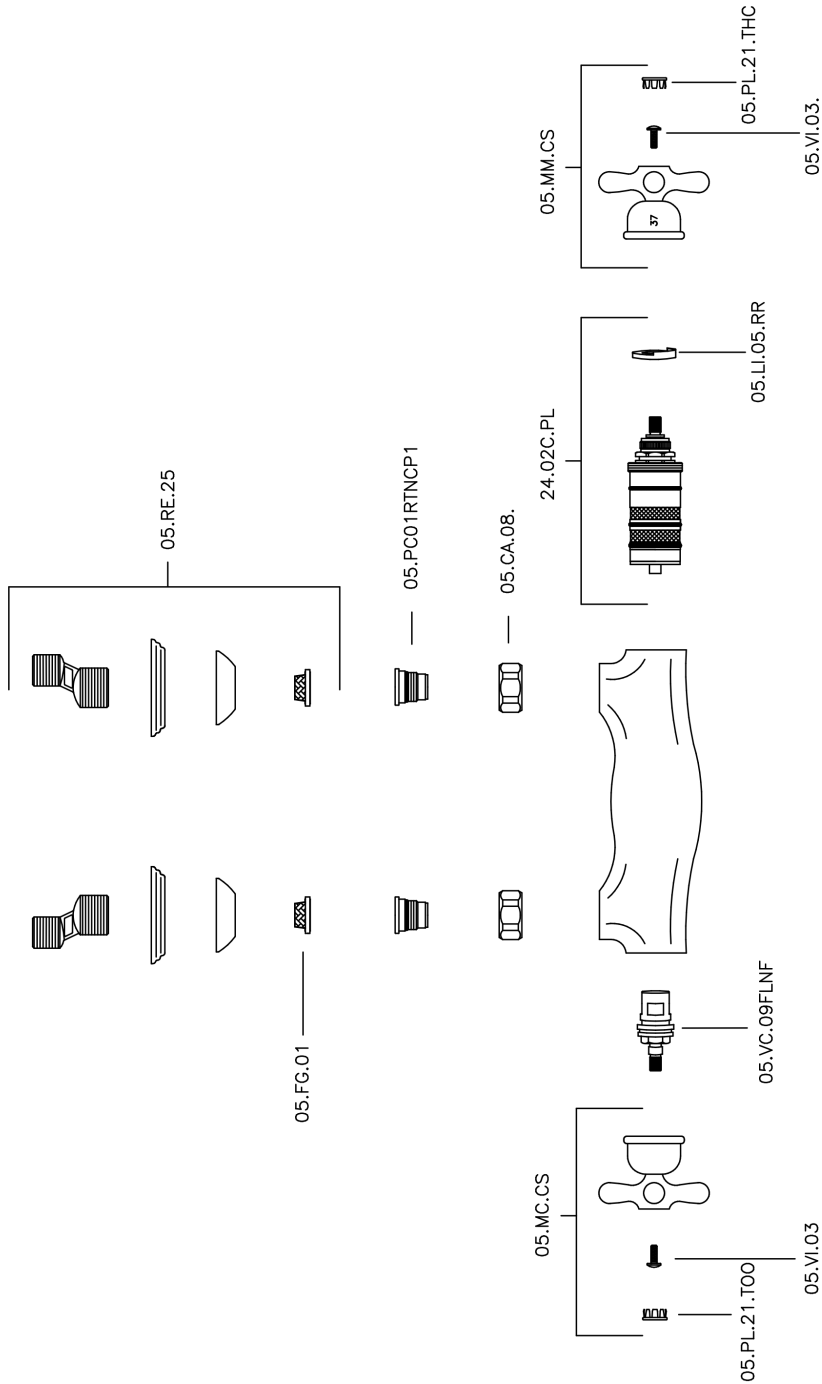

Ducha termostática CROISSETTE_CST01010

CST01010

<https://es.huberitalia.com/ducha-termostatica-croisette-cst01010>

2024-11-21