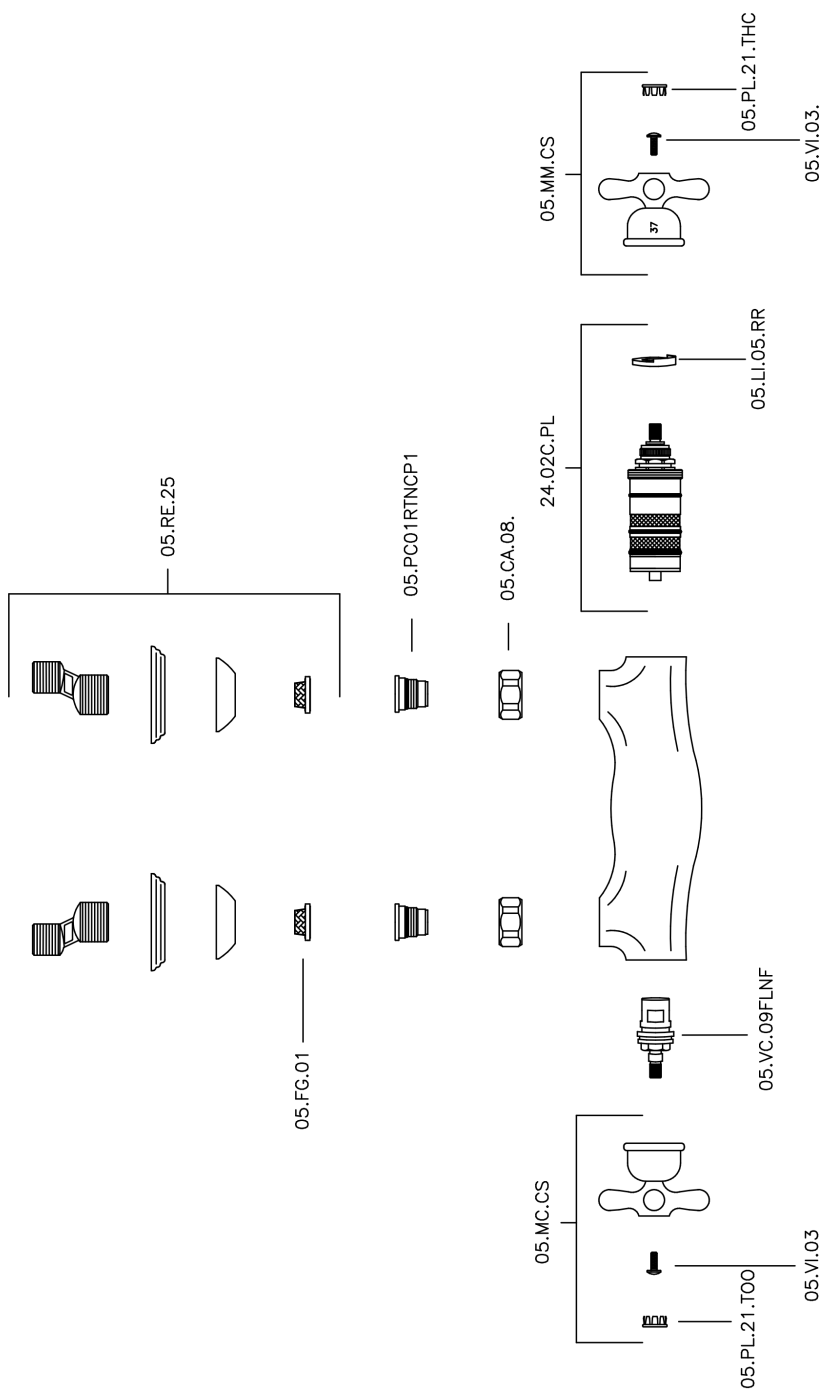

Ducha termostática CROISSETTE_CST01010

CST01010

<https://es.huberitalia.com/ducha-termostatica-croisette-cst01010>

2024-11-21