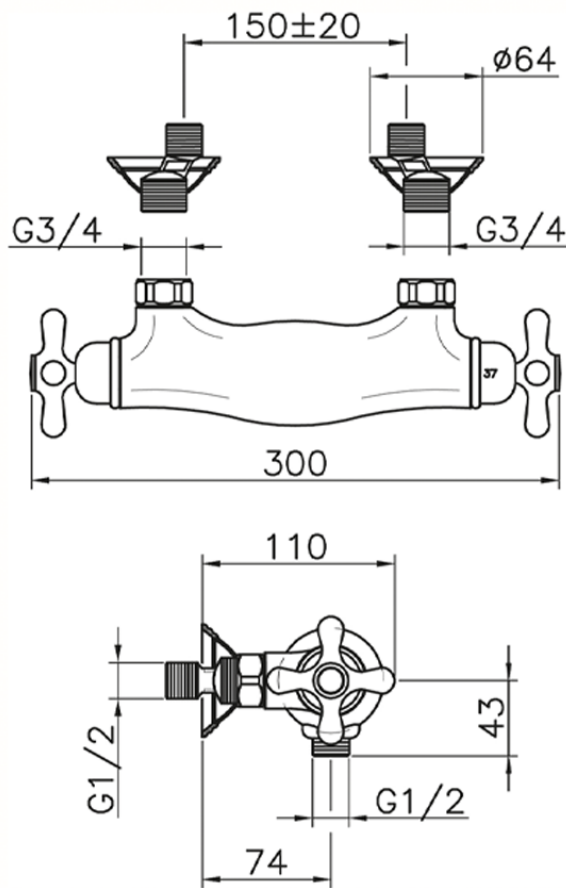

Ducha termostática CROISETTE_CST01010

CST01010

<https://es.huberitalia.com/ducha-termostatica-croisette-cst01010>

2024-11-21