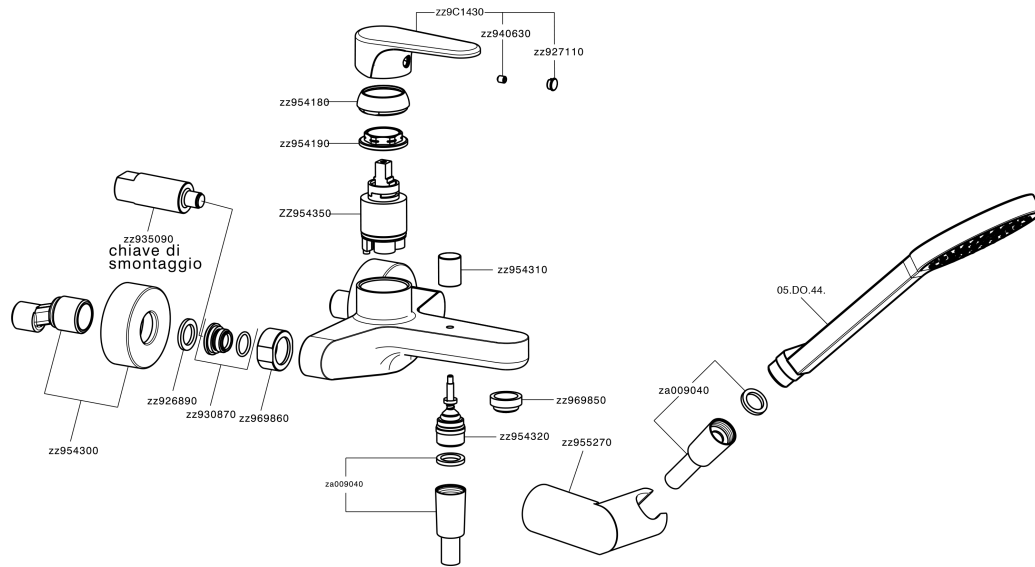

Bañera monomando con duplex H3_AH000120

AH000120

<https://es.huberitalia.com/banera-monomando-con-duplex-h3-ah000120>

2026-07-01