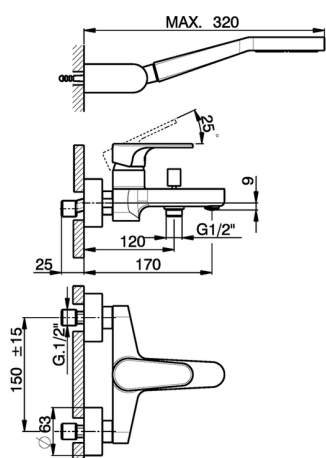

## Bañera monomando con duplex H3\_AH000120

MODELO **AH000120**

Bañera monomando con duplex, soporte duchita articulado mural, duchita una función Ø100 mm de ABS, flexible liso SILVERFLEX 150 cm

### CARACTERÍSTICAS

Recambio Cartucho **ZZ95435000**

**Cartucho Monomando 35 mm**