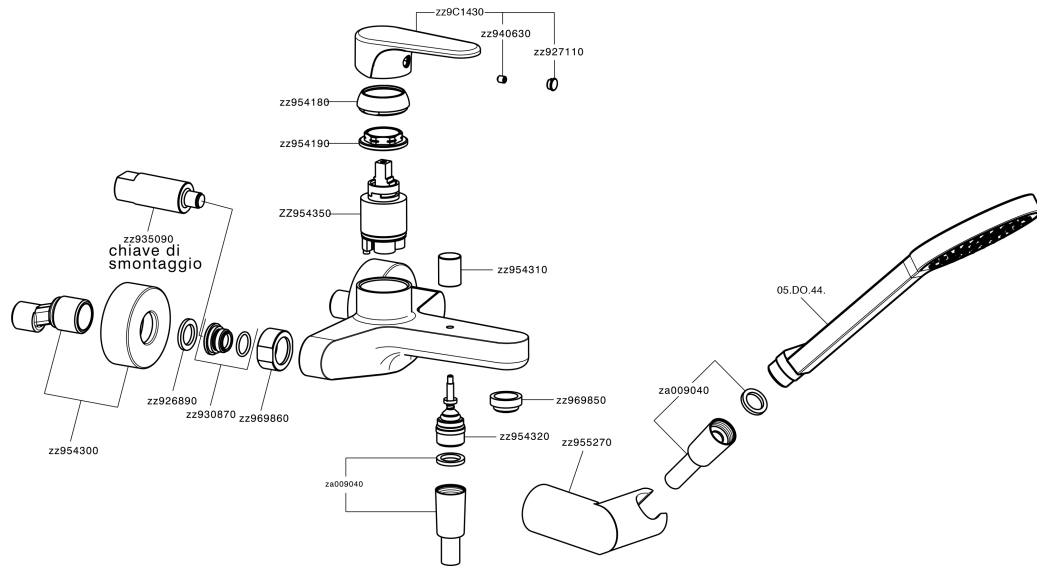

Bañera monomando con duplex H3_AH000120

AH000120

<https://es.huberitalia.com/banera-monomando-con-duplex-h3-ah000120>

2026-07-01