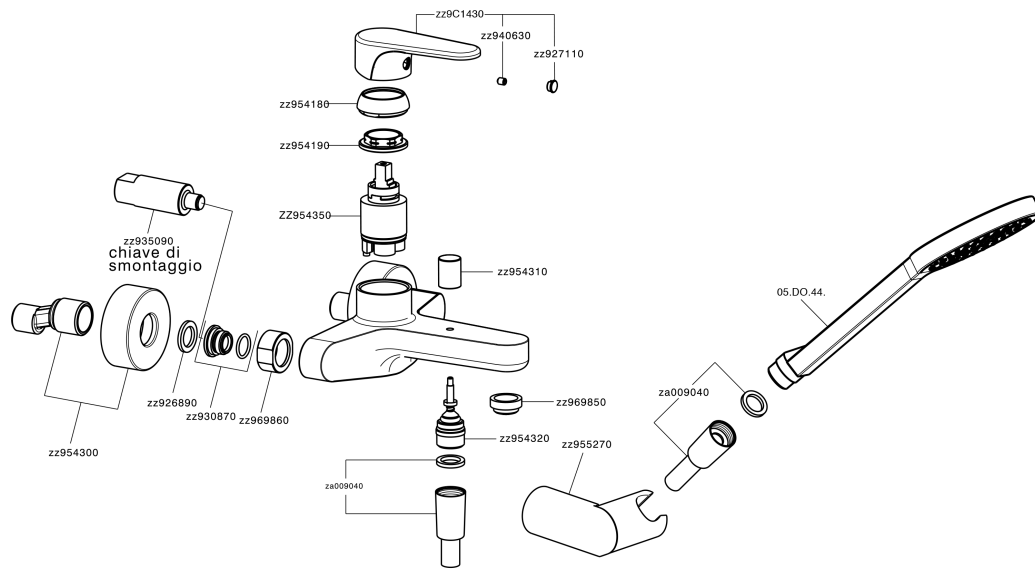

Bañera monomando con duplex H3_AH000120

AH000120

<https://es.huberitalia.com/banera-monomando-con-duplex-h3-ah000120>

2026-07-01