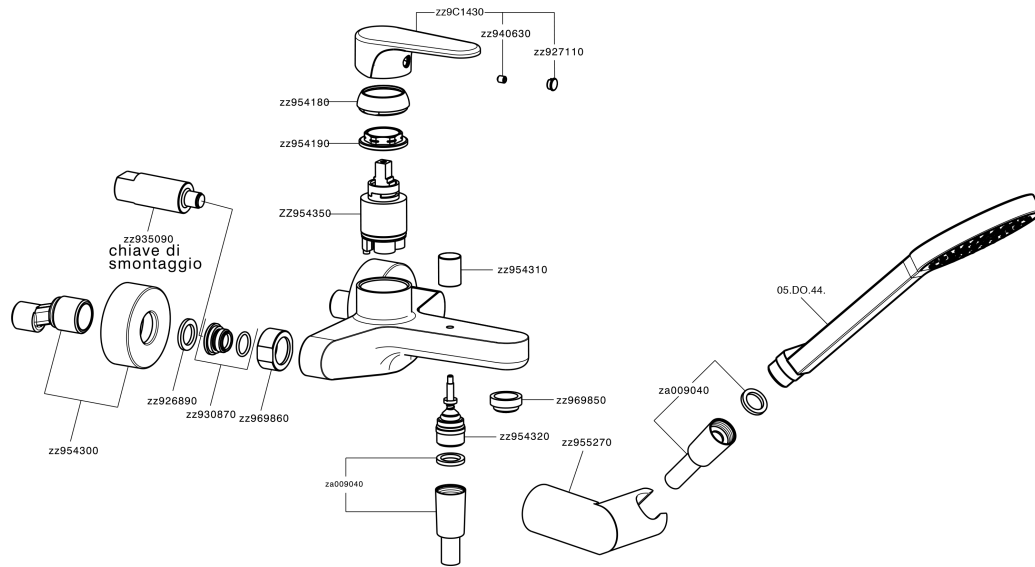

Bañera monomando con duplex H3_AH000120

MODELO **AH000120**

Bañera monomando con duplex, soporte duchita articulado mural, duchita una función Ø100 mm de ABS, flexible liso SILVERFLEX 150 cm

ACABADOS DISPONIBLES

-  **21** 21 Cromo
-  **2F** 2F Níquel Cepillado
-  **40** 40 Negro Mate

CARACTERÍSTICAS

Recambio Cartucho **ZZ95435000**

Cartucho Monomando 35 mm

Bañera monomando con duplex H3_AH000120

AH000120

<https://es.huberitalia.com/banera-monomando-con-duplex-h3-ah000120>