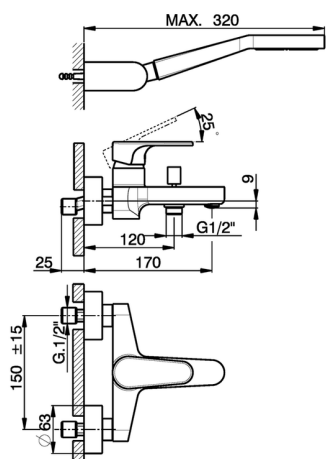

## Bañera monomando con duplex H3\_AH000120

MODELO **AH000120**

Bañera monomando con duplex, soporte duchita articulado mural, duchita una función Ø100 mm de ABS, flexible liso SILVERFLEX 150 cm

### CARACTERÍSTICAS

Recambio Cartucho **ZZ95435000**

**Cartucho Monomando 35 mm**