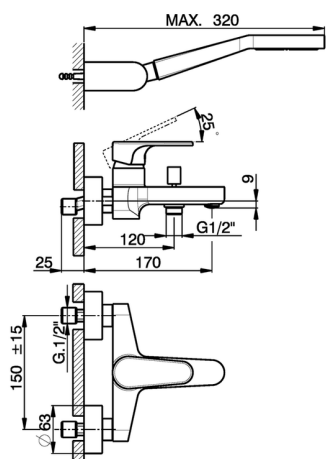

## Bañera monomando con duplex H3\_AH000120

MODELO **AH000120**

Bañera monomando con duplex, soporte duchita articulado mural, duchita una función Ø100 mm de ABS, flexible liso SILVERFLEX 150 cm

ACABADOS DISPONIBLES

-  **21** 21 Cromo
-  **2F** 2F Níquel Cepillado
-  **40** 40 Negro Mate

CARACTERÍSTICAS

Recambio Cartucho **ZZ95435000**

**Cartucho Monomando 35 mm**