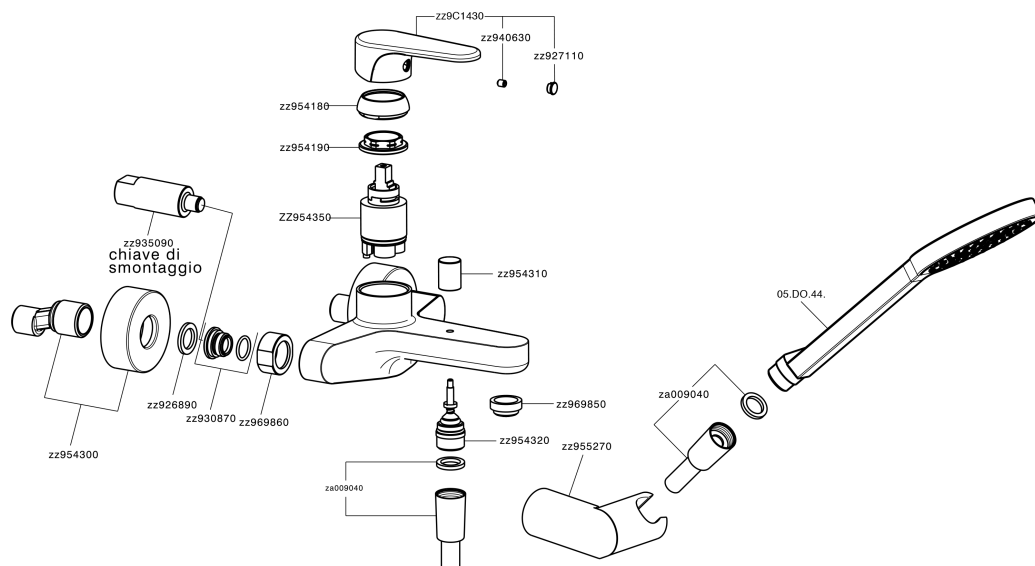

## Bañera monomando con duplex H3\_AH000120

MODELO **AH000120**

Bañera monomando con duplex, soporte duchita articulado mural, duchita una función Ø100 mm de ABS, flexible liso SILVERFLEX 150 cm

ACABADOS DISPONIBLES

-  **21** 21 Cromo
-  **2F** 2F Níquel Cepillado
-  **40** 40 Negro Mate

CARACTERÍSTICAS

Recambio Cartucho **ZZ95435000**

**Cartucho Monomando 35 mm**

## Bañera monomando con duplex H3\_AH000120

AH000120

<https://es.huberitalia.com/banera-monomando-con-duplex-h3-ah000120>

2026-04-30