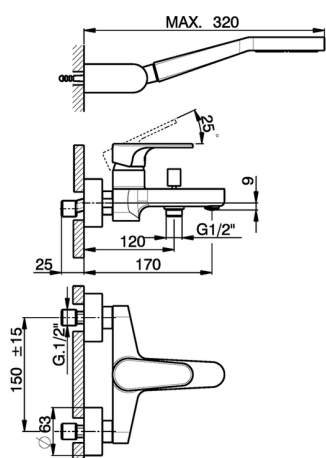

Bañera monomando con duplex H3_AH000120

MODELO **AH000120**

Bañera monomando con duplex, soporte duchita articulado mural, duchita una función Ø100 mm de ABS, flexible liso SILVERFLEX 150 cm

ACABADOS DISPONIBLES

- 
21 21 Cromo
- 
2F 2F Níquel Cepillado
- 
40 40 Negro Mate

CARACTERÍSTICAS

Recambio Cartucho **ZZ95435000**

Cartucho Monomando 35 mm

Bañera monomando con duplex H3_AH000120

AH000120

<https://es.huberitalia.com/banera-monomando-con-duplex-h3-ah000120>