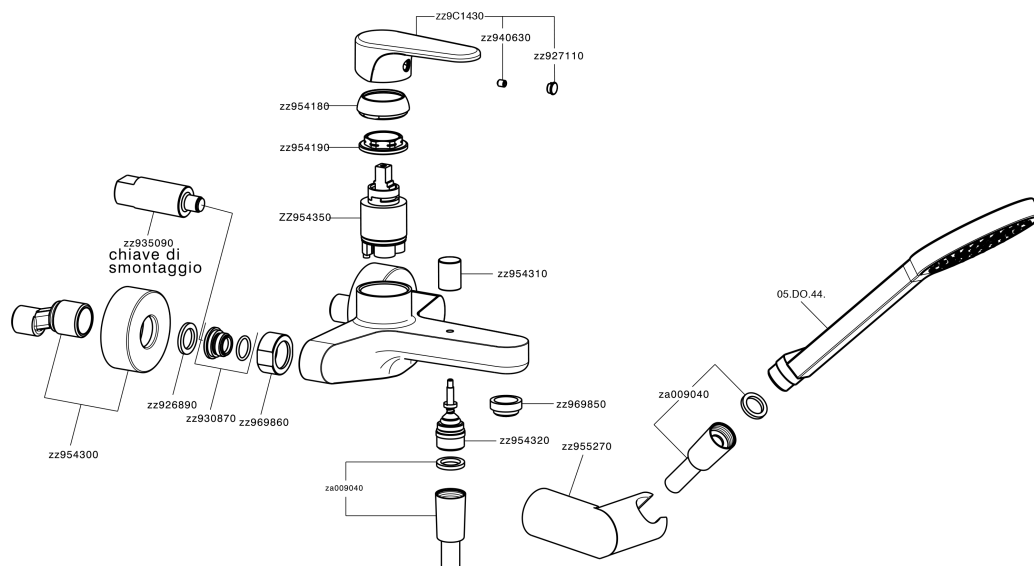

Bañera monomando con duplex H3_AH000120

MODELO **AH000120**

Bañera monomando con duplex, soporte duchita articulado mural, duchita una función Ø100 mm de ABS, flexible liso SILVERFLEX 150 cm

ACABADOS DISPONIBLES

- 
21 21 Cromo
- 
2F 2F Níquel Cepillado
- 
40 40 Negro Mate

CARACTERÍSTICAS

Recambio Cartucho **ZZ95435000**

Cartucho Monomando 35 mm

Bañera monomando con duplex H3_AH000120

AH000120

<https://es.huberitalia.com/banera-monomando-con-duplex-h3-ah000120>