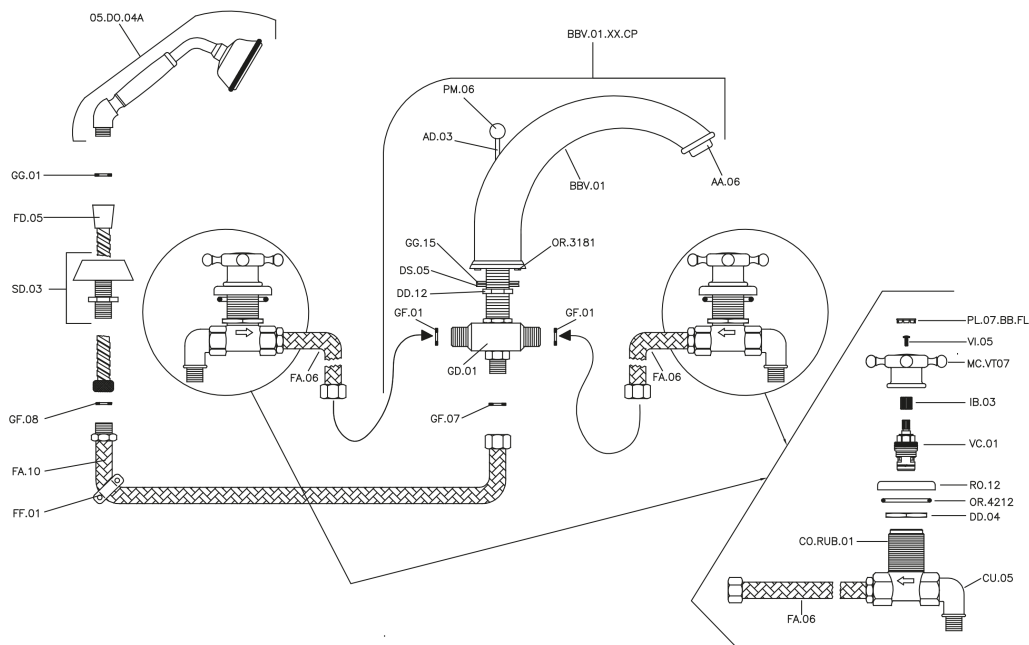

## Borde bañera 4 agujeros VICTORIAN\_VT000260

MODELO **VT000260**

Borde bañera 4 agujeros,desviador 2 salidas,duchita una función clásica de latón, Ø 78 mm,flexible extraíble 150 cm

ACABADOS DISPONIBLES

-  **21** 21 Cromo
-  **27** 27 Bronce Viejo
-  **2A** 2A Niquel Satinado Cepillado
-  **2G** 2G Oro Viejo
-  **2W** 2W Oro Cepillado

CARACTERÍSTICAS

## Borde bañera 4 agujeros VICTORIAN\_VT000260

VT000260

<https://es.huberitalia.com/borde-banera-4-agujeros-victorian-vt000260>

2026-06-30