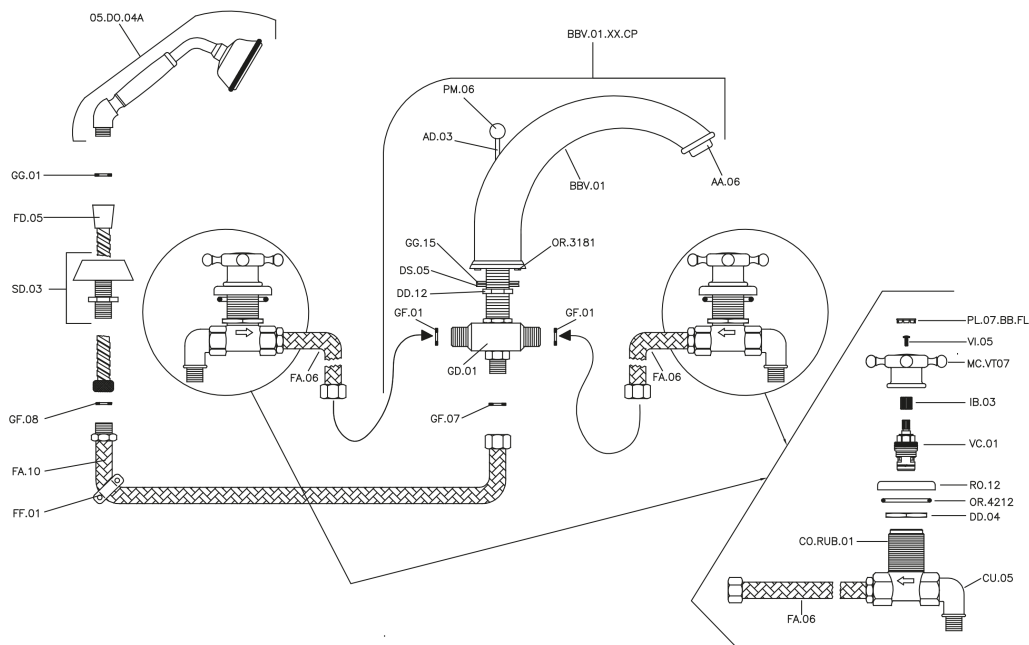

Borde bañera 4 agujeros VICTORIAN_VT000260

VT000260

<https://es.huberitalia.com/borde-banera-4-agujeros-victorian-vt000260>

2026-06-30