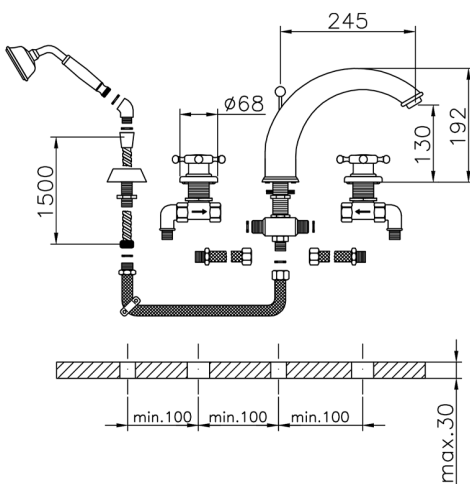

Borde bañera 4 agujeros VICTORIAN_VT000260

MODELO **VT000260**

Borde bañera 4 agujeros, desviador 2 salidas, duchita una función clásica de latón, Ø 78 mm, flexible extraíble 150 cm

ACABADOS DISPONIBLES

-  **21** 21 Cromo
-  **27** 27 Bronce Viejo
-  **2A** 2A Niquel Satinado Cepillado
-  **2G** 2G Oro Viejo
-  **2W** 2W Oro Cepillado

CARACTERÍSTICAS

Borde bañera 4 agujeros VICTORIAN_VT000260

VT000260

<https://es.huberitalia.com/borde-banera-4-agujeros-victorian-vt000260>

2026-06-10