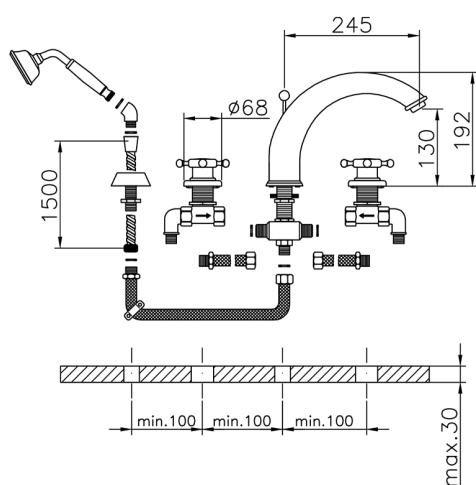

Borde bañera 4 agujeros VICTORIAN_VT000260

MODELO **VT000260**

Borde bañera 4 agujeros, desviador 2 salidas, duchita una función clásica de latón, Ø 78 mm, flexible extraíble 150 cm

ACABADOS DISPONIBLES

21 21 Cromo

27 27 Bronce Viejo

2A 2A Niquel Satinado Cepillado

2G 2G Oro Viejo

2W 2W Oro Cepillado

CARACTERÍSTICAS

Borde bañera 4 agujeros VICTORIAN_VT000260

VT000260

<https://es.huberitalia.com/borde-banera-4-agujeros-victorian-vt000260>