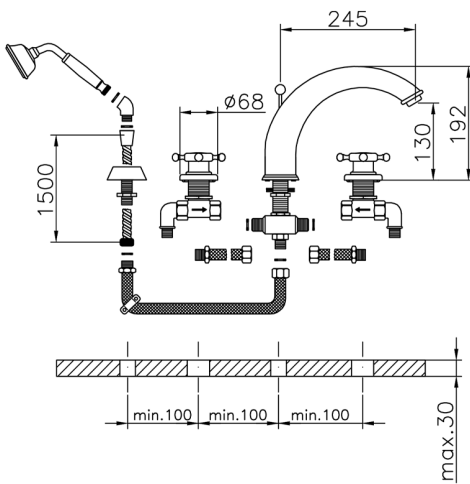

Borde bañera 4 agujeros VICTORIAN_VT000260

MODELO **VT000260**

Borde bañera 4 agujeros, desviador 2 salidas, duchita una función clásica de latón, Ø 78 mm, flexible extraíble 150 cm

ACABADOS DISPONIBLES

-  **21** 21 Cromo
-  **27** 27 Bronce Viejo
-  **2A** 2A Niquel Satinado Cepillado
-  **2G** 2G Oro Viejo
-  **2W** 2W Oro Cepillado

CARACTERÍSTICAS

Borde bañera 4 agujeros VICTORIAN_VT000260

VT000260

<https://es.huberitalia.com/borde-banera-4-agujeros-victorian-vt000260>

2026-06-30