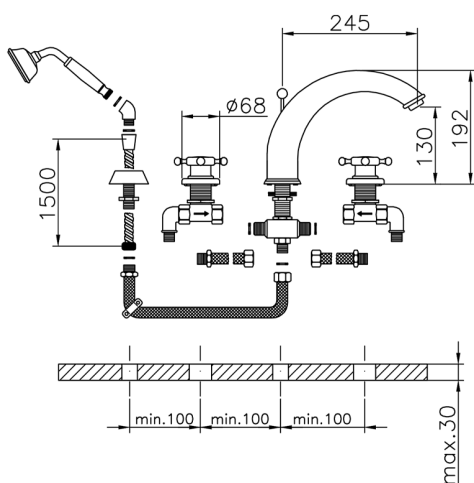

## Borde bañera 4 agujeros VICTORIAN\_VT000260

MODELO **VT000260**

Borde bañera 4 agujeros,desviador 2 salidas,duchita una función clásica de latón, Ø 78 mm,flexible extraíble 150 cm

ACABADOS DISPONIBLES

-  **21** 21 Cromo
-  **27** 27 Bronce Viejo
-  **2A** 2A Niquel Satinado Cepillado
-  **2G** 2G Oro Viejo
-  **2W** 2W Oro Cepillado

CARACTERÍSTICAS

## Borde bañera 4 agujeros VICTORIAN\_VT000260

VT000260

<https://es.huberitalia.com/borde-banera-4-agujeros-victorian-vt000260>

2026-06-30