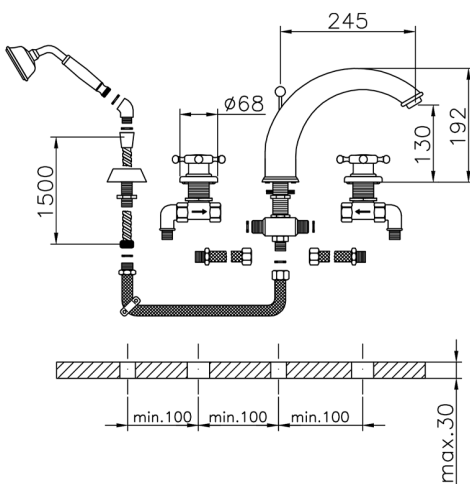

Borde bañera 4 agujeros VICTORIAN_VT000260

MODELO **VT000260**

Borde bañera 4 agujeros, desviador 2 salidas, duchita una función clásica de latón, Ø 78 mm, flexible extraíble 150 cm

ACABADOS DISPONIBLES

-  **21** 21 Cromo
-  **27** 27 Bronce Viejo
-  **2A** 2A Niquel Satinado Cepillado
-  **2G** 2G Oro Viejo
-  **2W** 2W Oro Cepillado