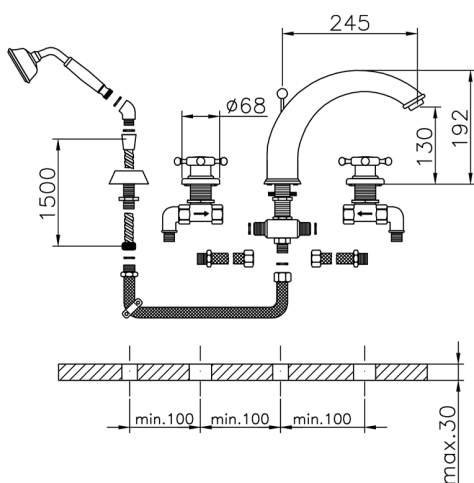

Borde bañera 4 agujeros VICTORIAN_VT000260

MODELO **VT000260**

Borde bañera 4 agujeros, desviador 2 salidas, duchita una función clásica de latón, Ø 78 mm, flexible extraíble 150 cm

ACABADOS DISPONIBLES

-  **21** 21 Cromo
-  **27** 27 Bronce Viejo
-  **2A** 2A Niquel Satinado Cepillado
-  **2G** 2G Oro Viejo
-  **2W** 2W Oro Cepillado

CARACTERÍSTICAS

Borde bañera 4 agujeros VICTORIAN_VT000260

VT000260

<https://es.huberitalia.com/borde-banera-4-agujeros-victorian-vt000260>

2026-06-13