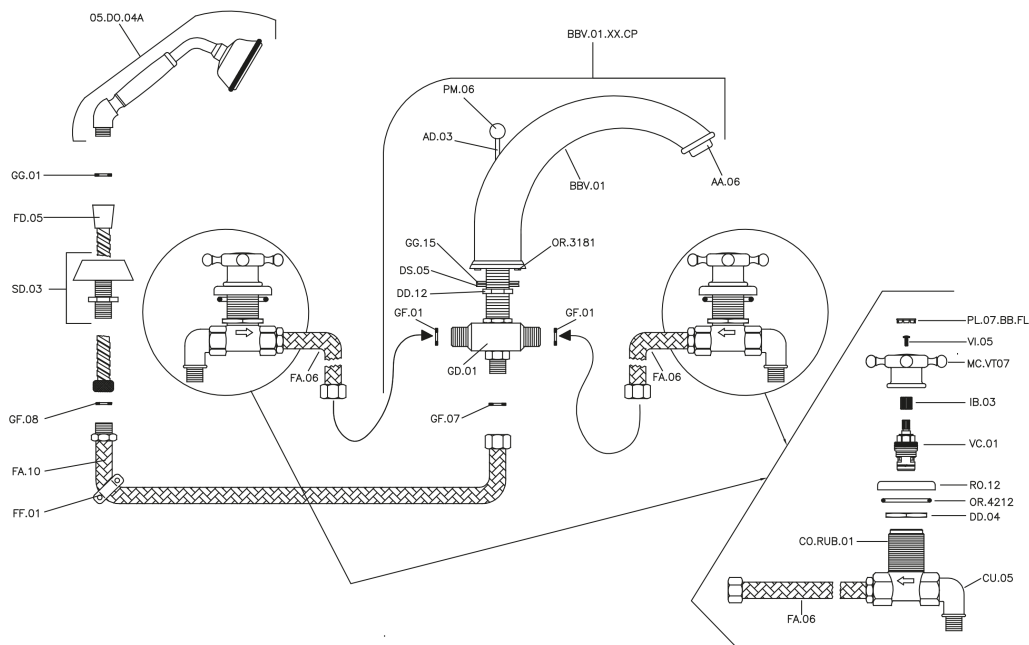

Borde bañera 4 agujeros VICTORIAN_VT000260

MODELO **VT000260**

Borde bañera 4 agujeros, desviador 2 salidas, duchita una función clásica de latón, Ø 78 mm, flexible extraíble 150 cm

ACABADOS DISPONIBLES

-  **21** 21 Cromo
-  **27** 27 Bronce Viejo
-  **2A** 2A Niquel Satinado Cepillado
-  **2G** 2G Oro Viejo
-  **2W** 2W Oro Cepillado

CARACTERÍSTICAS

Borde bañera 4 agujeros VICTORIAN_VT000260

VT000260

<https://es.huberitalia.com/borde-banera-4-agujeros-victorian-vt000260>

2026-04-12