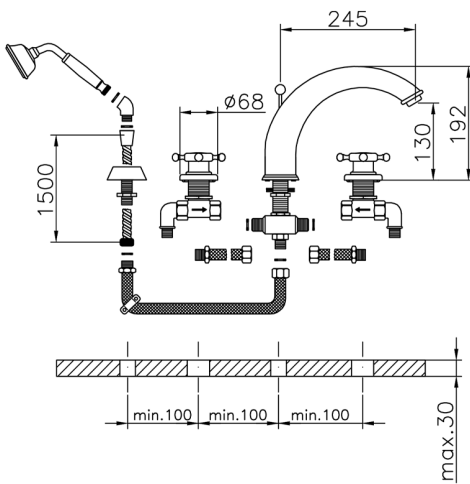

Borde bañera 4 agujeros VICTORIAN_VT000260

MODELO **VT000260**

Borde bañera 4 agujeros, desviador 2 salidas, duchita una función clásica de latón, Ø 78 mm, flexible extraíble 150 cm

ACABADOS DISPONIBLES

-  **21** 21 Cromo
-  **27** 27 Bronce Viejo
-  **2A** 2A Niquel Satinado Cepillado
-  **2G** 2G Oro Viejo
-  **2W** 2W Oro Cepillado

CARACTERÍSTICAS

Borde bañera 4 agujeros VICTORIAN_VT000260

VT000260

<https://es.huberitalia.com/borde-banera-4-agujeros-victorian-vt000260>

2026-04-12