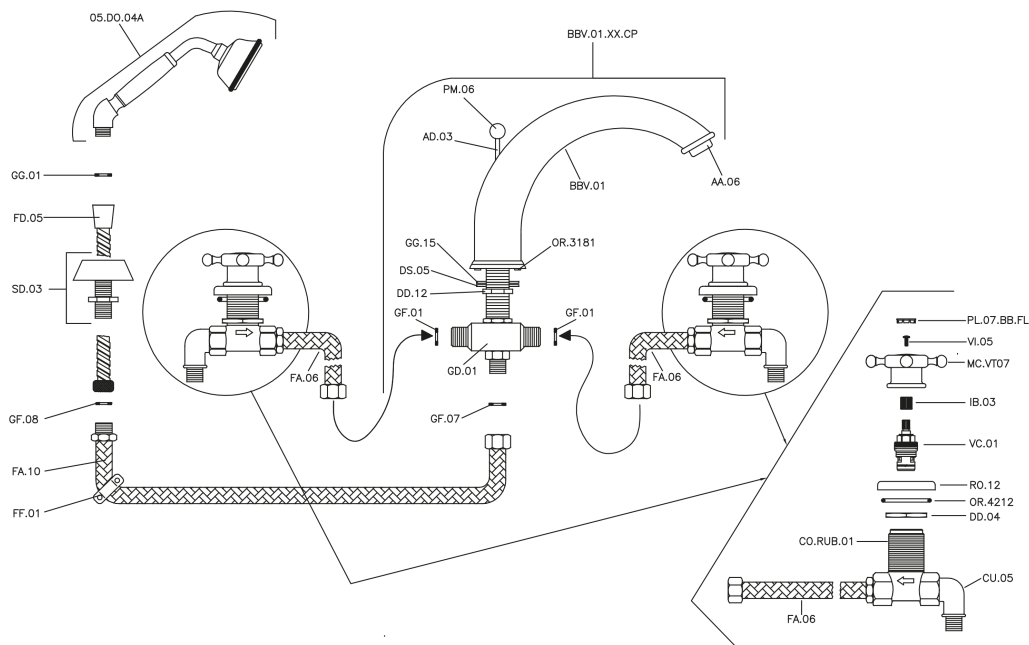

Borde bañera 4 agujeros VICTORIAN_VT000260

MODELO **VT000260**

Borde bañera 4 agujeros, desviador 2 salidas, duchita una función clásica de latón, Ø 78 mm, flexible extraíble 150 cm

ACABADOS DISPONIBLES

-  **21** 21 Cromo
-  **27** 27 Bronce Viejo
-  **2A** 2A Niquel Satinado Cepillado
-  **2G** 2G Oro Viejo
-  **2W** 2W Oro Cepillado

CARACTERÍSTICAS

Borde bañera 4 agujeros VICTORIAN_VT000260

VT000260

<https://es.huberitalia.com/borde-banera-4-agujeros-victorian-vt000260>

2026-06-13