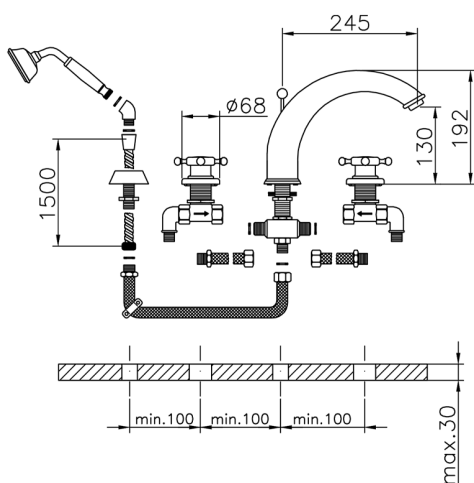

## Borde bañera 4 agujeros VICTORIAN\_VT000260

MODELO **VT000260**

Borde bañera 4 agujeros, desviador 2 salidas, duchita una función clásica de latón, Ø 78 mm, flexible extraíble 150 cm

ACABADOS DISPONIBLES

-  **21** 21 Cromo
-  **27** 27 Bronce Viejo
-  **2A** 2A Niquel Satinado Cepillado
-  **2G** 2G Oro Viejo
-  **2W** 2W Oro Cepillado

CARACTERÍSTICAS

## Borde bañera 4 agujeros VICTORIAN\_VT000260

VT000260

<https://es.huberitalia.com/borde-banera-4-agujeros-victorian-vt000260>

2026-06-10