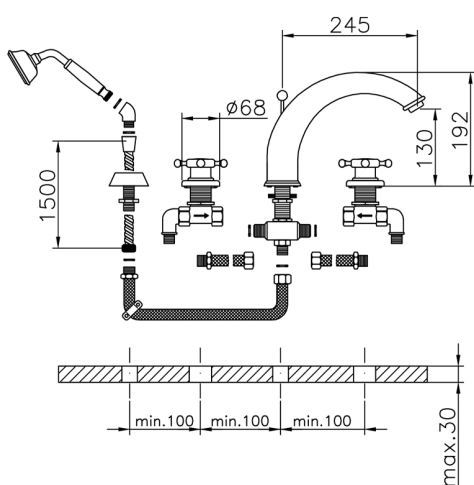

## Borde bañera 4 agujeros VICTORIAN\_VT000260

MODELO **VT000260**

Borde bañera 4 agujeros, desviador 2 salidas, duchita una función clásica de latón, Ø 78 mm, flexible extraíble 150 cm

ACABADOS DISPONIBLES

-  **21** 21 Cromo
-  **27** 27 Bronce Viejo
-  **2A** 2A Niquel Satinado Cepillado
-  **2G** 2G Oro Viejo
-  **2W** 2W Oro Cepillado

CARACTERÍSTICAS