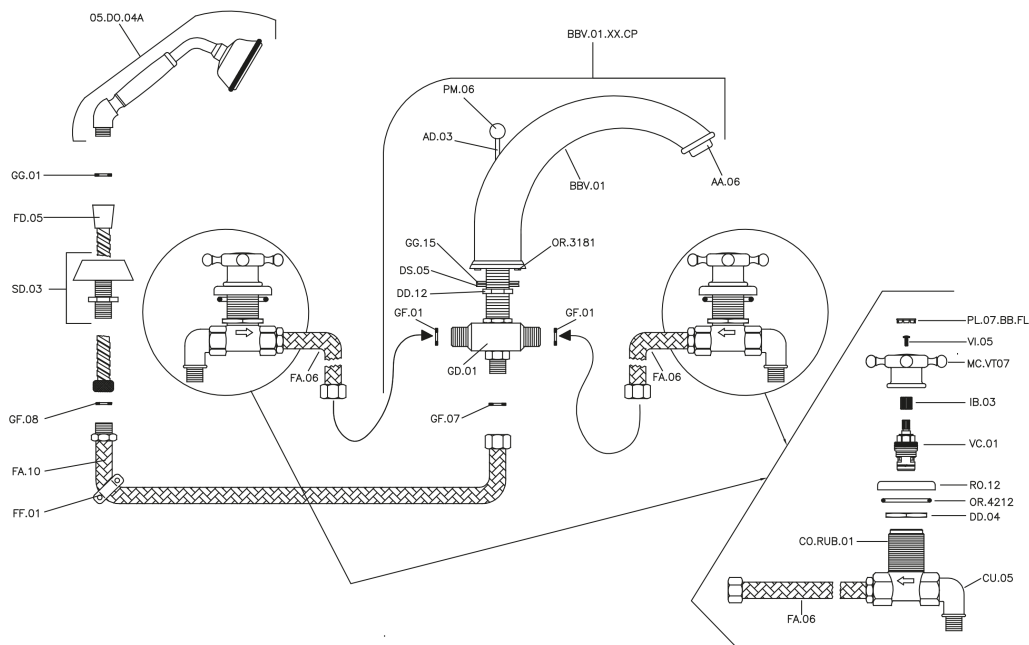

## Borde bañera 4 agujeros VICTORIAN\_VT000260

MODELO **VT000260**

Borde bañera 4 agujeros, desviador 2 salidas, duchita una función clásica de latón, Ø 78 mm, flexible extraíble 150 cm

ACABADOS DISPONIBLES

-  **21** 21 Cromo
-  **27** 27 Bronce Viejo
-  **2A** 2A Niquel Satinado Cepillado
-  **2G** 2G Oro Viejo
-  **2W** 2W Oro Cepillado

CARACTERÍSTICAS

## Borde bañera 4 agujeros VICTORIAN\_VT000260

VT000260

<https://es.huberitalia.com/borde-banera-4-agujeros-victorian-vt000260>

2026-06-10