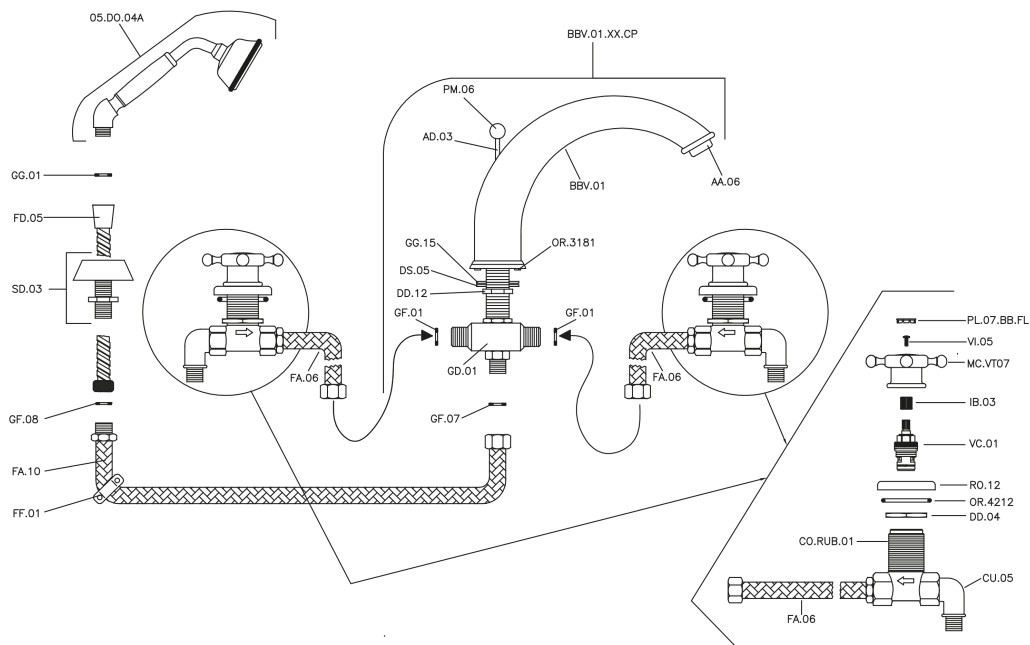

## Borde bañera 4 agujeros VICTORIAN\_VT000260

MODELO **VT000260**

Borde bañera 4 agujeros, desviador 2 salidas, duchita una función clásica de latón, Ø 78 mm, flexible extraíble 150 cm

ACABADOS DISPONIBLES

-  **21** 21 Cromo
-  **27** 27 Bronce Viejo
-  **2A** 2A Niquel Satinado Cepillado
-  **2G** 2G Oro Viejo
-  **2W** 2W Oro Cepillado

CARACTERÍSTICAS

## Borde bañera 4 agujeros VICTORIAN\_VT000260

VT000260

<https://es.huberitalia.com/borde-banera-4-agujeros-victorian-vt000260>

2026-05-20