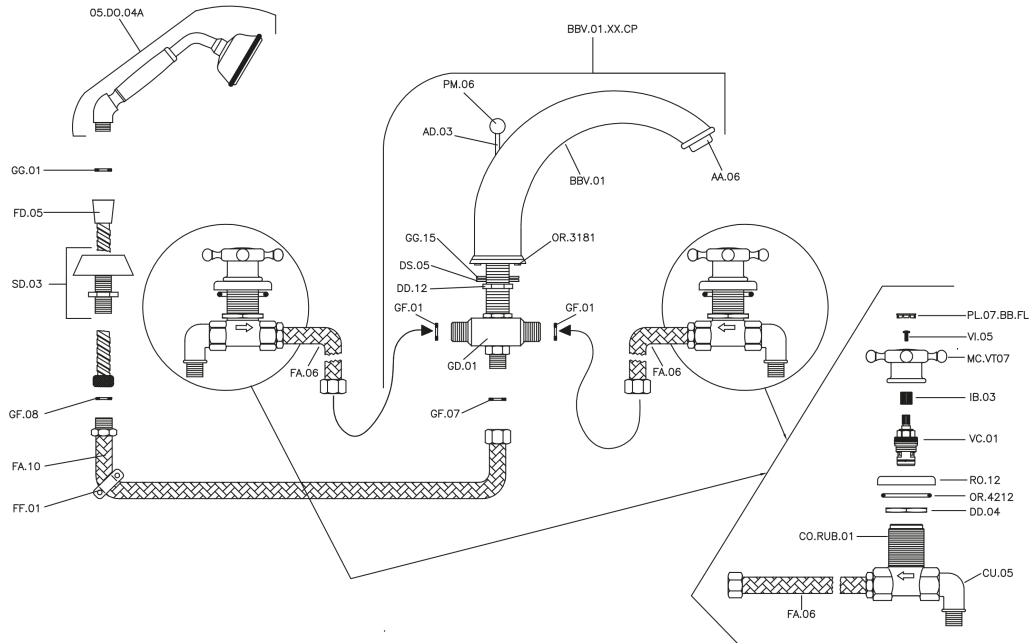

Borde bañera 4 agujeros VICTORIAN_VT000260

MODELO **VT000260**

Borde bañera 4 agujeros, desviador 2 salidas, duchita una función clásica de latón, Ø 78 mm, flexible extraíble 150 cm

ACABADOS DISPONIBLES

-  **21** 21 Cromo
-  **27** 27 Bronce Viejo
-  **2A** 2A Niquel Satinado Cepillado
-  **2G** 2G Oro Viejo
-  **2W** 2W Oro Cepillado

CARACTERÍSTICAS

Borde bañera 4 agujeros VICTORIAN_VT000260

VT000260

<https://es.huberitalia.com/borde-banera-4-agujeros-victorian-vt000260>

2025-12-07