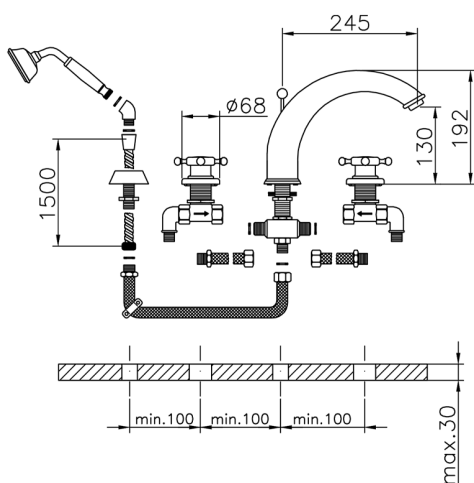

## Borde bañera 4 agujeros VICTORIAN\_VT000260

MODELO **VT000260**

Borde bañera 4 agujeros, desviador 2 salidas, duchita una función clásica de latón, Ø 78 mm, flexible extraíble 150 cm

ACABADOS DISPONIBLES

-  **21** 21 Cromo
-  **27** 27 Bronce Viejo
-  **2A** 2A Niquel Satinado Cepillado
-  **2G** 2G Oro Viejo
-  **2W** 2W Oro Cepillado

CARACTERÍSTICAS

## Borde bañera 4 agujeros VICTORIAN\_VT000260

VT000260

<https://es.huberitalia.com/borde-banera-4-agujeros-victorian-vt000260>

2026-05-20