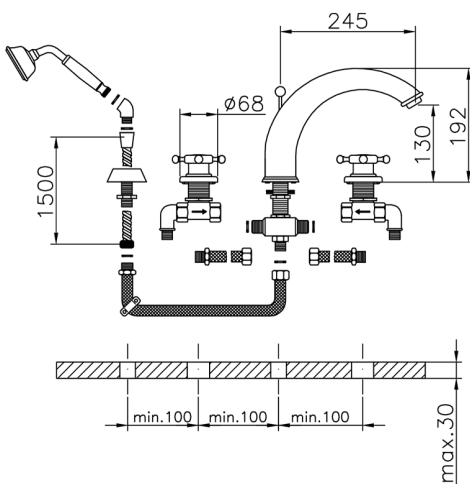

Borde bañera 4 agujeros VICTORIAN_VT000260

MODELO **VT000260**

Borde bañera 4 agujeros, desviador 2 salidas, duchita una función clásica de latón, Ø 78 mm, flexible extraíble 150 cm

ACABADOS DISPONIBLES

-  **21** 21 Cromo
-  **27** 27 Bronce Viejo
-  **2A** 2A Niquel Satinado Cepillado
-  **2G** 2G Oro Viejo
-  **2W** 2W Oro Cepillado

CARACTERÍSTICAS

Borde bañera 4 agujeros VICTORIAN_VT000260

VT000260

<https://es.huberitalia.com/borde-banera-4-agujeros-victorian-vt000260>

2025-12-07