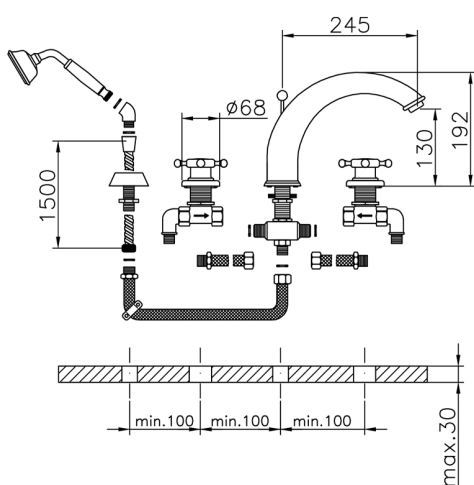

Borde bañera 4 agujeros VICTORIAN_VT000260

MODELO **VT000260**

Borde bañera 4 agujeros, desviador 2 salidas, duchita una función clásica de latón, Ø 78 mm, flexible extraíble 150 cm

ACABADOS DISPONIBLES

-  **21** 21 Cromo
-  **27** 27 Bronce Viejo
-  **2A** 2A Niquel Satinado Cepillado
-  **2G** 2G Oro Viejo
-  **2W** 2W Oro Cepillado